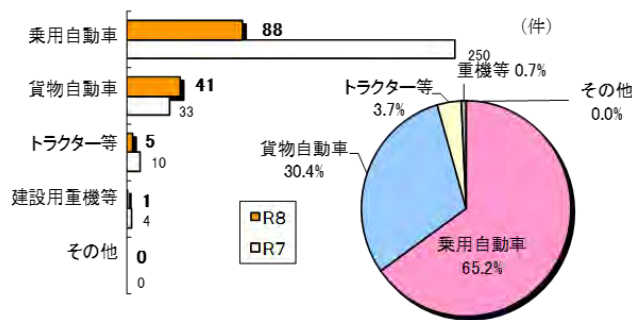

● 車種別発生状況（既遂135件の内訳）