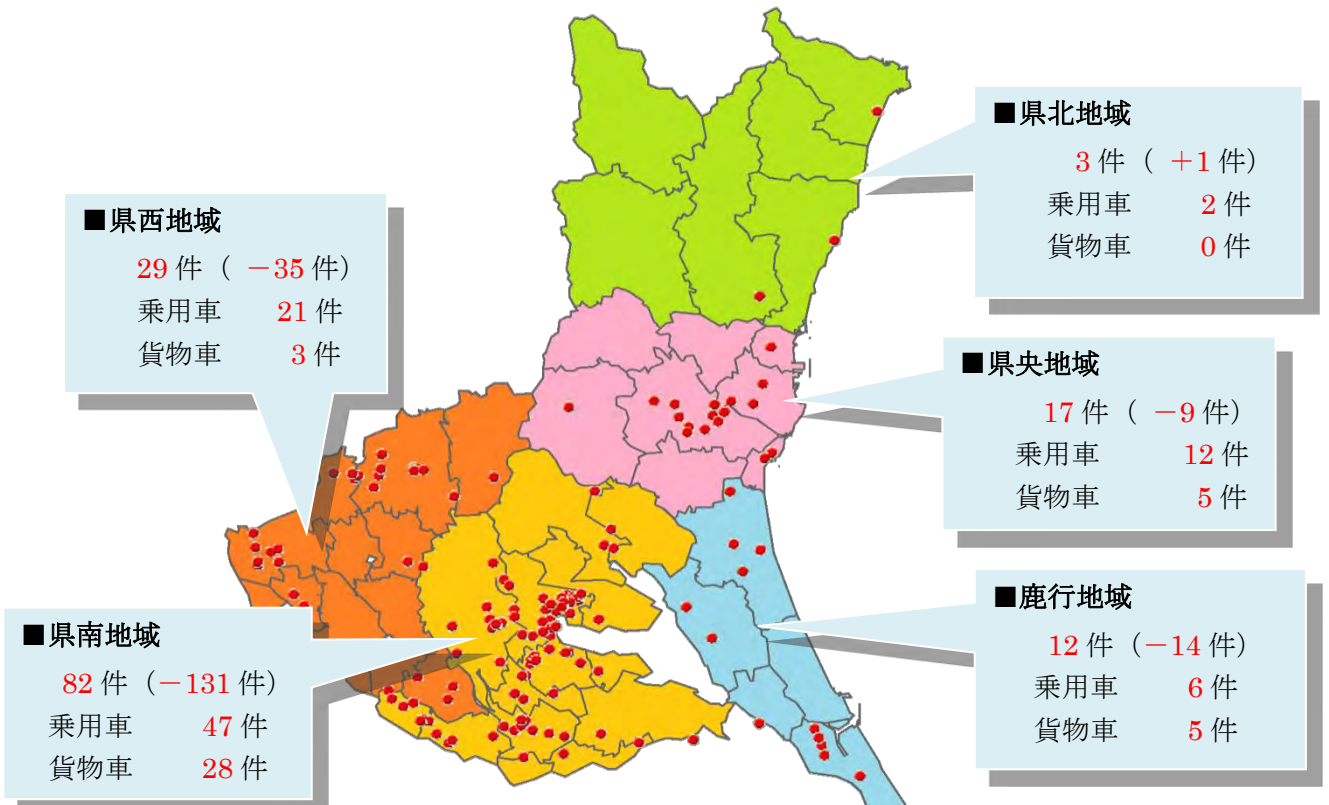

### 万全な防犯対策で被害を未然に防ぎましょう！

## 自動車盗地域別認知状況

【※地域は、警察署の位置を基準】

●令和8年5月末

認知件数 143件 (前年同期比 -188件)

### 【多発市町村】

地域	市町村	認知件数	乗用車	貨物車
県南	土浦市	26件	13件	13件
県南	つくば市	16件	9件	6件
県中央	水戸市	9件	7件	2件
県南	守谷市	6件	3件	2件
県南	龍ヶ崎市	8件	5件	2件
県南	阿見町	6件	6件	0件

**自動車盗難事件が多発しています！**

**万全な防犯対策で被害を未然に防ぎましょう！**