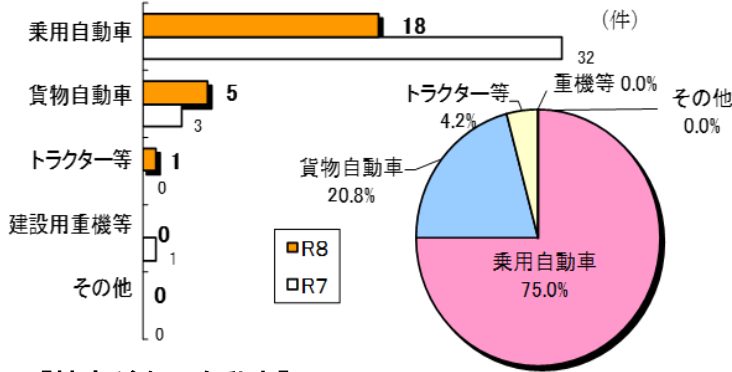

いばらき防犯ファイル R8 No.8

令和8年1月末の自動車盗難事件認知状況 認知件数 25 件(前年比 -16 件) ※ 暫定値

● 全国順位

認知件数	
順位	都道府県
1位	愛知 51
2位	千葉 44
3位	埼玉 42
5位	茨城 25

犯罪率	
順位	都道府県
1位	島根 1.7
2位	栃木 1.3
3位	茨城 0.9
—	全国平均 0.3

※犯罪率：人口 10 万人当たりの認知件数

● 車種別発生状況 (既遂 24 件の内訳)

● エンジンキーの状態

【被害が多い自動車】

- ・乗用車: ランドクルーザー、レクサス LS、クラウン、レクサス LM、ヴェルファイア、プリウス等
- ・貨物車: ハイエース、キャリイ、ダイナ、タウンエース、レンジャー等

※本県では、被害車両の9割弱が車内にキーが無い状態(施錠中含む。)で被害に遭っています。

防犯メモ

- ☆ 保管場所に、**防犯カメラ**や**音**や**光**を発する盗難防止装置等を設置しましょう。
- ☆ 駐車場に扉が有る場合は、夜間は、必ず扉を閉め**鍵**をかけましょう。
※南京錠が破壊される事案も発生しています。頑丈な鍵を複数使用するなどの対策を行いましょ。
- ☆ 車両への盗難防止装置(**警報器**・**強固なバー式ハンドルロック**等)の設置や、**GPS装置**等、複数の防犯対策を行いましょ。