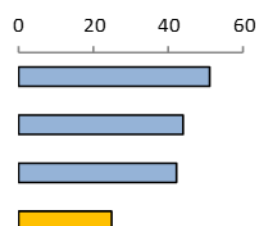

いばらき防犯ファイル R8 No.8

令和8年1月末の自動車盗難事件認知状況 認知件数 25 件(前年比 -16 件) ※ 暫定値

● 全国順位

認知件数	
順位	都道府県
1位	愛知 51
2位	千葉 44
3位	埼玉 42
5位	茨城 25

犯罪率	
順位	都道府県
1位	島根 1.7
2位	栃木 1.3
3位	茨城 0.9
—	全国平均 0.3

※犯罪率：人口 10 万人当たりの認知件数

● 車種別発生状況 (既遂 24 件の内訳)