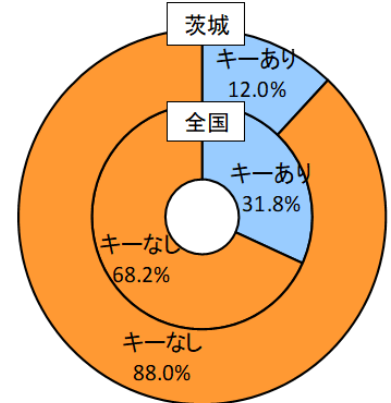

いばらき防犯ファイル R8 No.8

令和8年1月末の自動車盗難事件認知状況 認知件数 25 件(前年比 -16 件) ※ 暫定値

● 全国順位

認知件数	
順位	都道府県
1位	愛知 51
2位	千葉 44
3位	埼玉 42
5位	茨城 25

犯罪率	
順位	都道府県
1位	島根 1.7
2位	栃木 1.3
3位	茨城 0.9
—	全国平均 0.3

※犯罪率：人口 10 万人当たりの認知件数

● 車種別発生状況 (既遂 24 件の内訳)

● エンジンキーの状態

【被害が多い自動車】

- ・乗用車: ランドクルーザー、レクサス LS、クラウン、レクサス LM、ヴェルファイア、プリウス等
- ・貨物車: ハイエース、キャリイ、ダイナ、タウンエース、レンジャー等

※本県では、被害車両の9割弱が車内にキーが無い状態(施錠中含む。)で被害に遭っています。

防犯メモ

- ☆ 保管場所に、**防犯カメラ**や**音**や**光**を発する盗難防止装置等を設置しましょう。
- ☆ 駐車場に扉が有る場合は、夜間は、必ず扉を閉め**鍵**をかけましょう。
※南京錠が破壊される事案も発生しています。頑丈な鍵を複数使用するなどの対策を行いましょ。
- ☆ 車両への盗難防止装置(**警報器**・**強固なバー式ハンドルロック**等)の設置や、**GPS装置**等、複数の防犯対策を行いましょ。