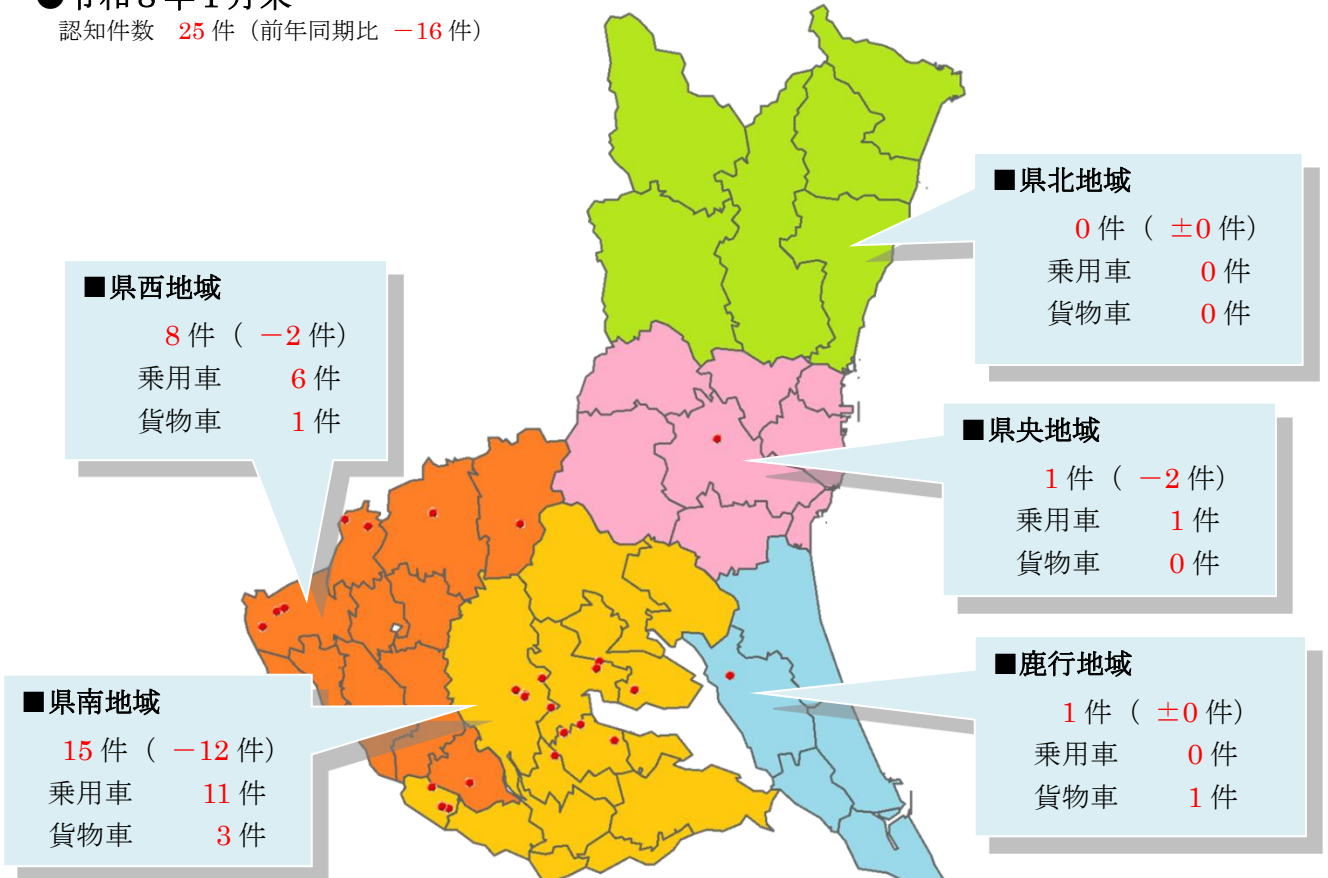

いばらき防犯ファイル R8 No.8

令和8年1月末の自動車盗難事件認知状況 認知件数 25 件(前年比 -16 件) ※ 暫定値

● 全国順位

認知件数	
順位	都道府県
1位	愛知 51
2位	千葉 44
3位	埼玉 42
5位	茨城 25

犯罪率	
順位	都道府県
1位	島根 1.7
2位	栃木 1.3
3位	茨城 0.9
—	全国平均 0.3

※犯罪率：人口 10 万人当たりの認知件数

● 車種別発生状況 (既遂 24 件の内訳)

※イモビライザ搭載車も多数被害に遭っています。

ドアロックだけでは愛車を守れません！
万全な防犯対策で被害を未然に防ぎましょ！

茨城県警察本部生活安全総務課

いばらき防犯ファイル R8 No.9

自動車盗地域別認知状況

●令和8年1月末

認知件数 25件 (前年同期比 -16件)

【※地域は、警察署の位置を基準】

【多発市町村】

地域	市町村	認知件数	乗用車	貨物車
県南	つくば市	5件	3件	2件
県南	土浦市	3件	2件	1件
県西	古河市	3件	3件	0件
県南	守谷市	3件	2件	0件
県西	結城市	2件	1件	1件
県南	阿見町	2件	2件	0件

自動車盗難事件が多発しています！

万全な防犯対策で被害を未然に防ぎましょう！