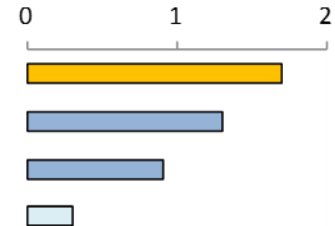

いばらき防犯ファイル R8 No.8

令和8年1月末の自動車盗難事件認知状況 認知件数 25 件(前年比 -16 件) ※ 暫定値

● 全国順位

認知件数	
順位	都道府県
1位	愛知 51
2位	千葉 44
3位	埼玉 42
5位	茨城 25

犯罪率	
順位	都道府県
1位	島根 1.7
2位	栃木 1.3
3位	茨城 0.9
—	全国平均 0.3

※犯罪率：人口 10 万人当たりの認知件数

● 車種別発生状況 (既遂 24 件の内訳)