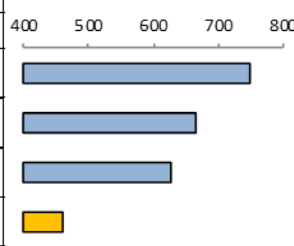

いばらき防犯ファイル R6 No.53

令和6年10月末の自動車盗難事件認知状況 認知件数 461 件(前年比 -69 件)

● 全国順位

認知件数	
順位	都道府県
1位	愛知 751
2位	埼玉 665
3位	千葉 626
4位	茨城 461

犯罪率	
順位	都道府県
1位	茨城 16.3
2位	栃木 13.4
3位	群馬 11.4
—	全国平均 4.1

※犯罪率：人口 10 万人当たりの認知件数

● 車種別発生状況 (既遂 402 件の内訳)