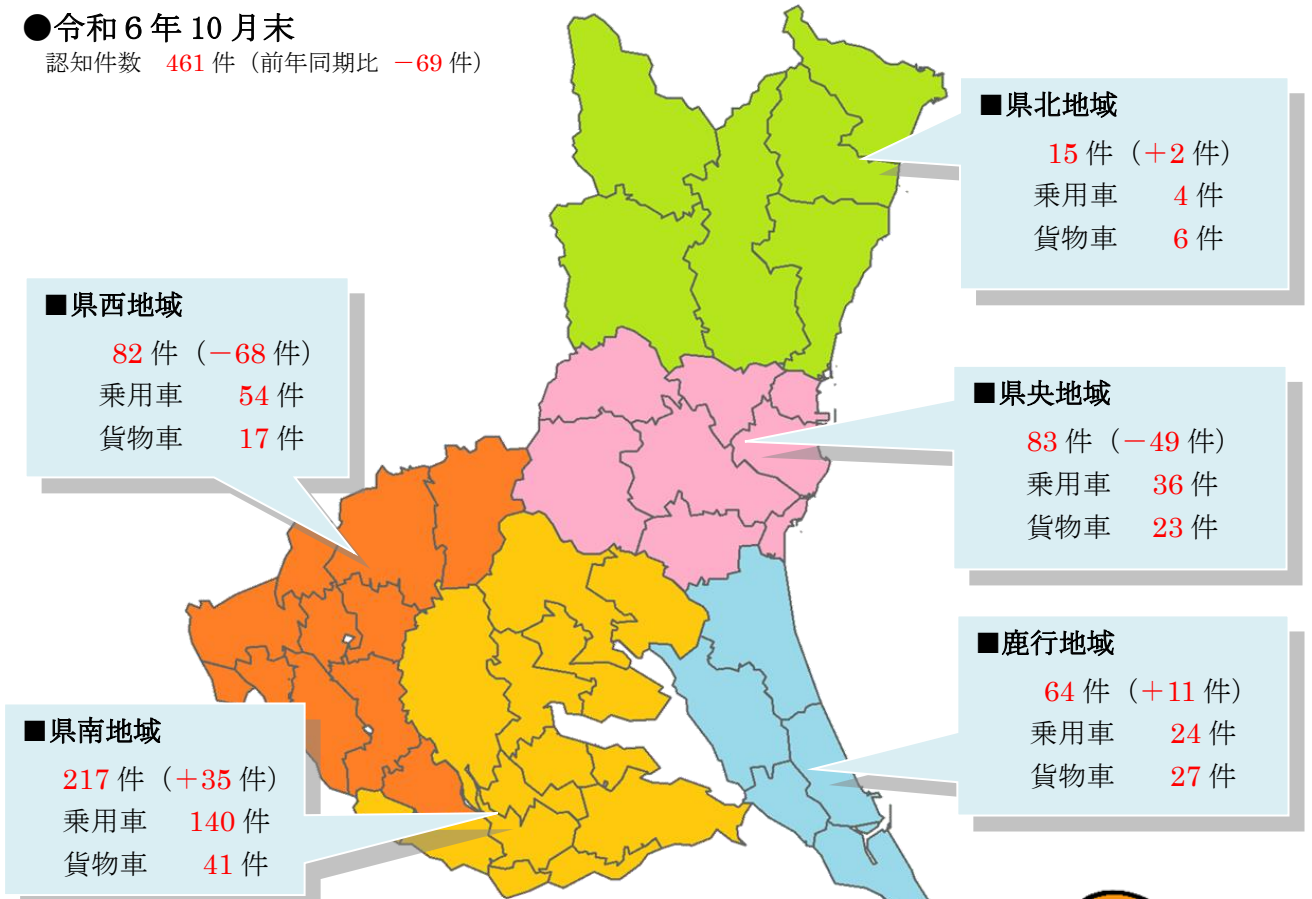

いばらき防犯ファイル R6 No.53

令和6年10月末の自動車盗難事件認知状況 認知件数 461 件(前年比 -69 件)

● 全国順位

認知件数	
順位	都道府県
1位	愛知 751
2位	埼玉 665
3位	千葉 626
4位	茨城 461

犯罪率	
順位	都道府県
1位	茨城 16.3
2位	栃木 13.4
3位	群馬 11.4
—	全国平均 4.1

※犯罪率：人口 10 万人当たりの認知件数

● 車種別発生状況 (既遂 402 件の内訳)

※イモビライザ搭載車も多数被害に遭っています。

ドアロックだけでは愛車を守れません！
万全な防犯対策で被害を未然に防ぎましょ！

いばらき防犯ファイル R 6 No.54

自動車盗地域別認知状況

●令和6年10月末
認知件数 461件 (前年同期比 -69件)

【多発市町村】

地域	市町村	認知件数	乗用車	貨物車
県南	つくば市	75件	57件	3件
県南	土浦市	38件	25件	10件
県央	水戸市	36件	19件	8件
県南	取手市	23件	14件	6件
鹿行	神栖市	22件	7件	12件
県央	ひたちなか市	20件	11件	6件