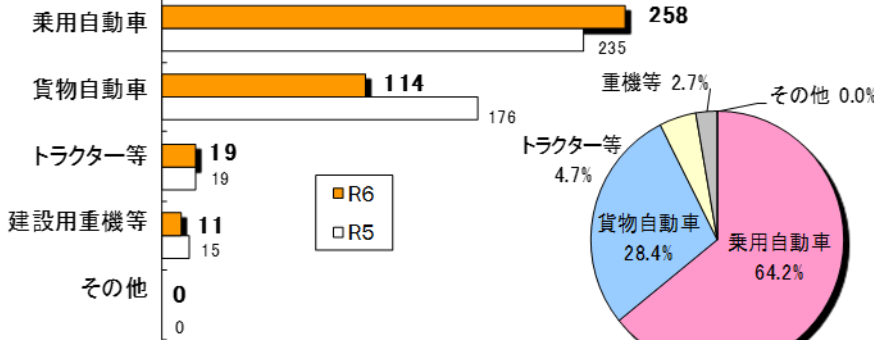

いばらき防犯ファイル R6 No.53

令和6年10月末の自動車盗難事件認知状況 認知件数 461 件(前年比 -69 件)

● 全国順位

認知件数	
順位	都道府県
1位	愛知 751
2位	埼玉 665
3位	千葉 626
4位	茨城 461

犯罪率	
順位	都道府県
1位	茨城 16.3
2位	栃木 13.4
3位	群馬 11.4
—	全国平均 4.1

※犯罪率：人口 10 万人当たりの認知件数

● 車種別発生状況 (既遂 402 件の内訳)

● エンジンキーの状態

【被害が多い自動車】

- ・乗用車：ランドクルーザー、プリウス、アルファード、カローラ、レクサス RX、BMW 等
- ・貨物車：ハイエース、ファイター、キャンター、フォワード、レンジャー、ハイゼット 等

※本県では、被害車両の9割弱が車内にキーが無い状態(施錠中含む。)で被害に遭っています。

防犯メモ

- ☆ 保管場所に、防犯カメラや音や光を発する盗難防止装置等を設置しましょう。
- ☆ 駐車場に扉が有る場合は、夜間は、必ず扉を閉め鍵をかけましょう。
※南京錠が破壊される事案も発生しています。頑丈な鍵を複数使用するなどの対策を行いましょ。
- ☆ 車両への盗難防止装置（警報器・バー式ハンドルロック等）の設置や、GPS 装置等、複数の防犯対策を行いましょ。