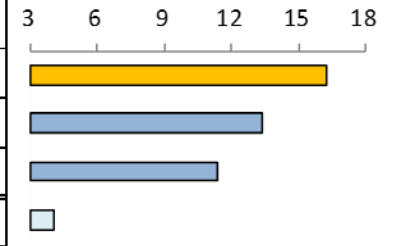

いばらき防犯ファイル R6 No.53

令和6年10月末の自動車盗難事件認知状況 認知件数 461 件(前年比 -69 件)

● 全国順位

認知件数	
順位	都道府県
1位	愛知 751
2位	埼玉 665
3位	千葉 626
4位	茨城 461

犯罪率	
順位	都道府県
1位	茨城 16.3
2位	栃木 13.4
3位	群馬 11.4
—	全国平均 4.1

※犯罪率：人口 10 万人当たりの認知件数

● 車種別発生状況 (既遂 402 件の内訳)