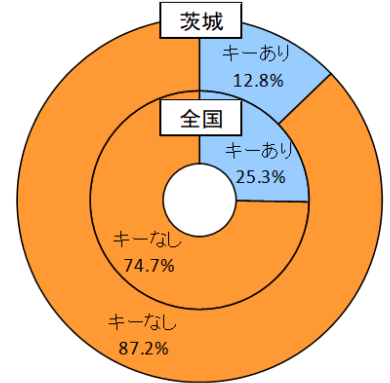

いばらき防犯ファイル R6 No.53

令和6年10月末の自動車盗難事件認知状況 認知件数 461 件(前年比 -69 件)

● 全国順位

認知件数	
順位	都道府県
1位	愛知 751
2位	埼玉 665
3位	千葉 626
4位	茨城 461

犯罪率	
順位	都道府県
1位	茨城 16.3
2位	栃木 13.4
3位	群馬 11.4
—	全国平均 4.1

※犯罪率：人口 10 万人当たりの認知件数

● 車種別発生状況 (既遂 402 件の内訳)

● エンジンキーの状態

【被害が多い自動車】

- ・乗用車：ランドクルーザー、プリウス、アルファード、カローラ、レクサス RX、BMW 等
- ・貨物車：ハイエース、ファイター、キャンター、フォワード、レンジャー、ハイゼット 等

※本県では、被害車両の9割弱が車内にキーが無い状態(施錠中含む。)で被害に遭っています。

防犯メモ

- ☆ 保管場所に、防犯カメラや音や光を発する盗難防止装置等を設置しましょう。
- ☆ 駐車場に扉が有る場合は、夜間は、必ず扉を閉め鍵をかけましょう。
※南京錠が破壊される事案も発生しています。頑丈な鍵を複数使用するなどの対策を行いましょ。
- ☆ 車両への盗難防止装置（警報器・バー式ハンドルロック等）の設置や、GPS 装置等、複数の防犯対策を行いましょ。