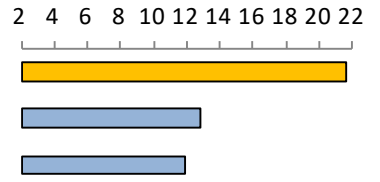

いばらき防犯ファイル R5 No.63

令和5年12月末の自動車盗難事件認知状況 認知件数 615 件(前年比 +28 件)

● 全国順位

認知件数		
順位	都道府県	認知件数
1位	千葉	746
2位	愛知	698
3位	埼玉	683
4位	茨城	615

犯罪率		
順位	都道府県	犯罪率
1位	茨城	21.7
2位	栃木	12.8
3位	千葉	11.9

※犯罪率：人口10万人当たりの認知件数

● 車種別発生状況（既遂517件の内訳）