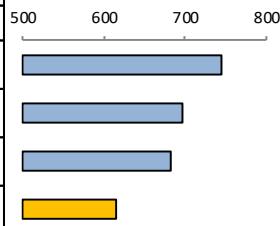

いばらき防犯ファイル R5 No.63

令和5年12月末の自動車盗難事件認知状況 認知件数 615 件(前年比 +28 件)

● 全国順位

認知件数		
順位	都道府県	認知件数
1位	千葉	746
2位	愛知	698
3位	埼玉	683
4位	茨城	615

犯罪率		
順位	都道府県	犯罪率
1位	茨城	21.7
2位	栃木	12.8
3位	千葉	11.9

※犯罪率：人口10万人当たりの認知件数

● 車種別発生状況（既遂517件の内訳）