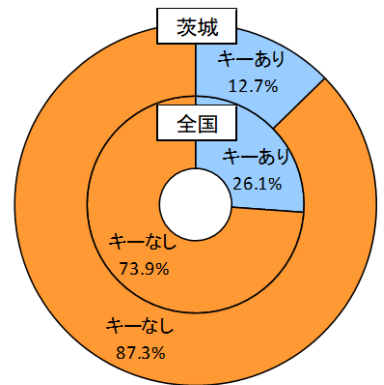

いばらき防犯ファイル R5 No.63

令和5年12月末の自動車盗難事件認知状況 認知件数 615 件(前年比 +28 件)

● 全国順位

認知件数		
順位	都道府県	認知件数
1位	千葉	746
2位	愛知	698
3位	埼玉	683
4位	茨城	615

犯罪率		
順位	都道府県	犯罪率
1位	茨城	21.7
2位	栃木	12.8
3位	千葉	11.9

※犯罪率：人口10万人当たりの認知件数

● 車種別発生状況（既遂517件の内訳）

● エンジンキーの状態

【被害が多い自動車】

- ・乗用車：プリウス、ランドクルーザー、ハリアー、スカイライン、レクサスLX、C-HR 等
- ・貨物車：ハイエース、エルフ、ファイター、キャンター、フォワード、レンジャー 等

※本県では被害車両の約9割が車内にキーが無い状態(施錠中含む。)で被害に遭っています。

防犯メモ

- ☆ 保管場所に、防犯カメラや音や光を発する盗難防止装置等を設置しましょう。
- ☆ 駐車場に扉が有る場合は、夜間は、必ず扉を閉め鍵をかけましょう。
※南京錠が破壊される事案も発生しています。頑丈な鍵を複数使用するなどの対策を行きましょう。
- ☆ 車両への盗難防止装置（警報器・バー式ハンドルロック等）の設置や、GPS装置等、複数の防犯対策を行きましょう。