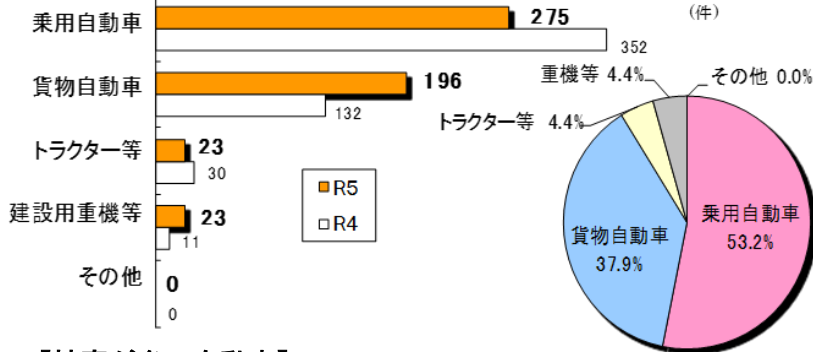

いばらき防犯ファイル R5 No.63

令和5年12月末の自動車盗難事件認知状況 認知件数 615 件(前年比 +28 件)

● 全国順位

認知件数		
順位	都道府県	認知件数
1位	千葉	746
2位	愛知	698
3位	埼玉	683
4位	茨城	615

犯罪率		
順位	都道府県	犯罪率
1位	茨城	21.7
2位	栃木	12.8
3位	千葉	11.9

※犯罪率：人口10万人当たりの認知件数

● 車種別発生状況（既遂517件の内訳）

● エンジンキーの状態

【被害が多い自動車】

- ・乗用車：プリウス、ランドクルーザー、ハリアー、スカイライン、レクサスLX、C-HR 等
- ・貨物車：ハイエース、エルフ、ファイター、キャンター、フォワード、レンジャー 等

※本県では被害車両の約9割が車内にキーが無い状態(施錠中含む。)で被害に遭っています。

防犯メモ

- ☆ 保管場所に、防犯カメラや音や光を発する盗難防止装置等を設置しましょう。
- ☆ 駐車場に扉が有る場合は、夜間は、必ず扉を閉め鍵をかけましょう。
※南京錠が破壊される事案も発生しています。頑丈な鍵を複数使用するなどの対策を行きましょう。
- ☆ 車両への盗難防止装置（警報器・バー式ハンドルロック等）の設置や、GPS装置等、複数の防犯対策を行きましょう。