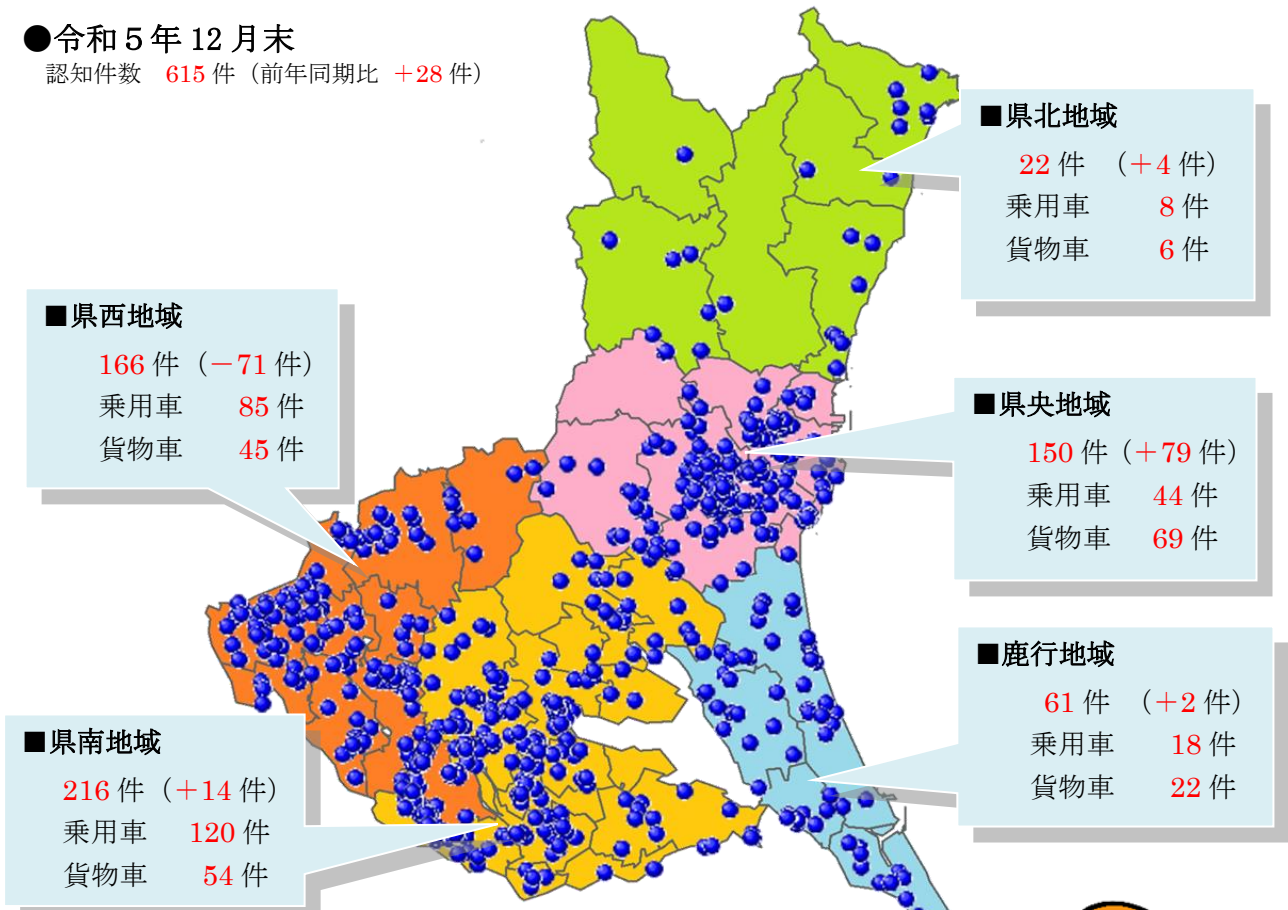

いばらき防犯ファイル R5 No.63

令和5年12月末の自動車盗難事件認知状況 認知件数 615 件(前年比 +28 件)

● 全国順位

認知件数		
順位	都道府県	認知件数
1位	千葉	746
2位	愛知	698
3位	埼玉	683
4位	茨城	615

犯罪率		
順位	都道府県	犯罪率
1位	茨城	21.7
2位	栃木	12.8
3位	千葉	11.9

※犯罪率：人口10万人当たりの認知件数

● 車種別発生状況（既遂517件の内訳）

● エンジンキーの状態

【被害が多い自動車】

- ・乗用車：プリウス、ランドクルーザー、ハリアー、スカイライン、レクサスLX、C-HR 等
- ・貨物車：ハイエース、エルフ、ファイター、キャンター、フォワード、レンジャー 等

※本県では被害車両の約9割が車内にキーが無い状態(施錠中含む。)で被害に遭っています。

防犯メモ

- ☆ 保管場所に、防犯カメラや音や光を発する盗難防止装置等を設置しましょう。
- ☆ 駐車場に扉が有る場合は、夜間は、必ず扉を閉め鍵をかけましょう。
※南京錠が破壊される事案も発生しています。頑丈な鍵を複数使用するなどの対策を行きましょう。
- ☆ 車両への盗難防止装置（警報器・バー式ハンドルロック等）の設置や、GPS装置等、複数の防犯対策を行きましょう。

※イモビライザ搭載車も多数被害に遭っています。

**ドアロックだけでは愛車を守れません！
万全な防犯対策で被害を未然に防ぎましょう！**

いばらき防犯ファイル R5 No.64

自動車盗地域別認知状況

●令和5年12月末
認知件数 615件 (前年同期比 +28件)

【多発市町村】

地域	市町村	認知件数	乗用車	貨物車
県央	水戸市	71件	23件	32件
県南	つくば市	50件	38件	3件
県西	古河市	43件	14件	21件
県西	常総市	36件	20件	5件
県南	土浦市	34件	14件	16件
県央	ひたちなか市	24件	7件	9件