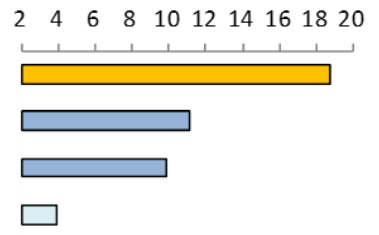

いばらき防犯ファイル R5 No.53

令和5年10月末の自動車盗難事件認知状況 認知件数 530 件 (前年比 +40 件)

● 全国順位

認知件数	
順位	都道府県
1位	千葉 623
2位	愛知 572
3位	埼玉 555
4位	茨城 530

犯罪率	
順位	都道府県
1位	茨城 18.7
2位	栃木 11.1
3位	千葉 9.9
—	全国平均 3.9

※犯罪率：人口 10 万人当たりの認知件数

● 車種別発生状況 (既遂 445 件の内訳)