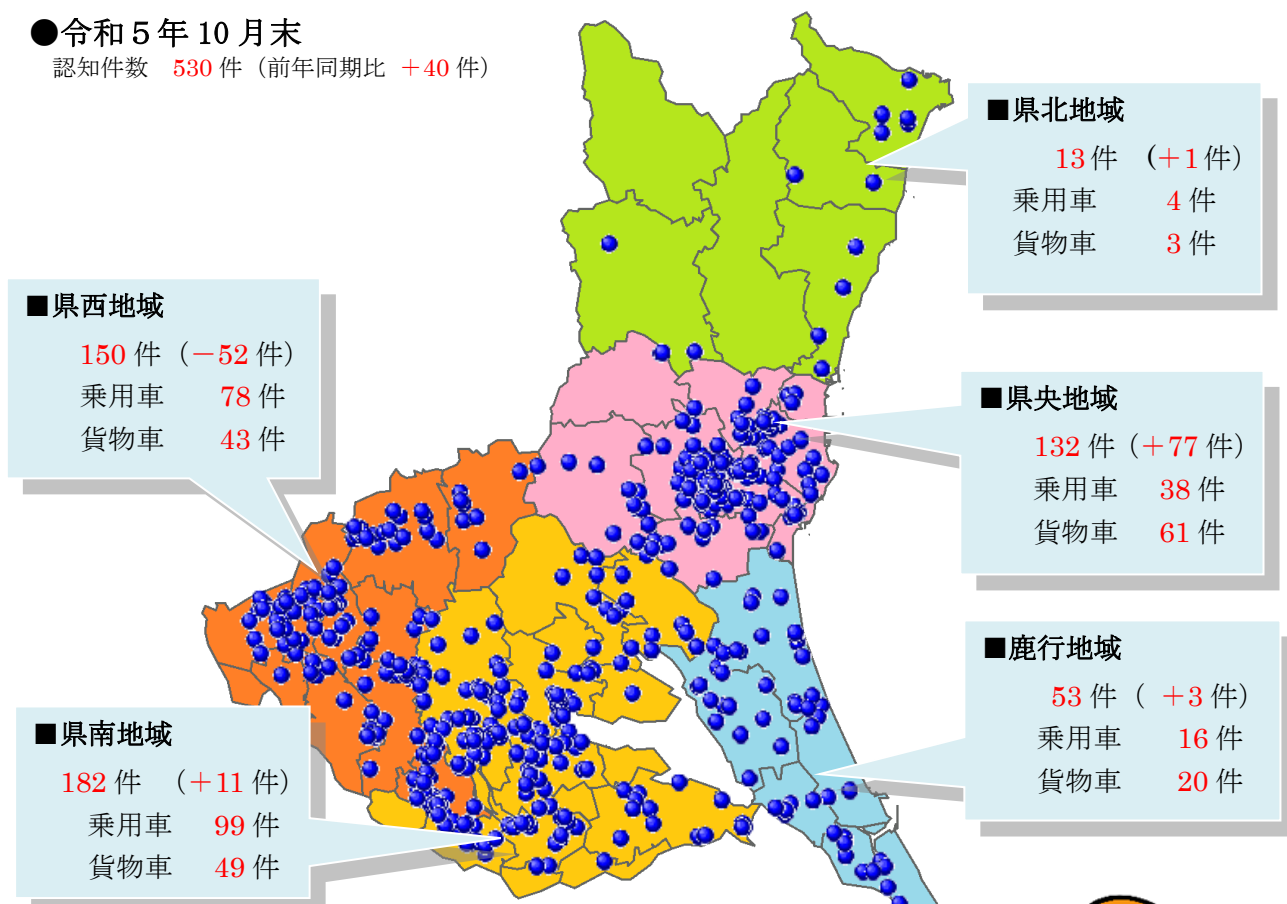

いばらき防犯ファイル R5 No.53

令和5年10月末の自動車盗難事件認知状況 認知件数 530 件 (前年比 +40 件)

● 全国順位

認知件数	
順位	都道府県
1位	千葉 623
2位	愛知 572
3位	埼玉 555
4位	茨城 530

犯罪率	
順位	都道府県
1位	茨城 18.7
2位	栃木 11.1
3位	千葉 9.9
—	全国平均 3.9

※犯罪率：人口 10 万人当たりの認知件数

● 車種別発生状況 (既遂 445 件の内訳)

● エンジンキーの状態

【被害が多い自動車】

- ・乗用車：プリウス、ランドクルーザー、ハリアー、スカイライン、C-HR 等
- ・貨物車：ハイエース、エルフ、ファイター、キャンター、フォワード、レンジャー 等

※本県では被害車両の約9割が車内にキーが無い状態(施錠中含む。)で被害に遭っています。

防犯メモ

- ☆ 保管場所に、防犯カメラや音や光を発する盗難防止装置等を設置しましょう。
- ☆ 駐車場に扉が有る場合は、夜間は、必ず扉を閉め鍵をかけましょう。
※南京錠が破壊される事案も発生しています。頑丈な鍵を複数使用するなどの対策を行いましょ。
- ☆ 車両への盗難防止装置 (警報器・バー式ハンドルロック等) の設置や、GPS 装置等、複数の防犯対策を行いましょ。

※イモビライザ搭載車も多数被害に遭っています。

ドアロックだけでは愛車を守れません！
万全な防犯対策で被害を未然に防ぎましょ！

いばらき防犯ファイル R5 No.54

自動車盗地域別認知状況

●令和5年10月末
認知件数 530件 (前年同期比 +40件)

【多発市町村】

地域	市町村	認知件数	認知件数	
			乗用車	貨物車
県央	水戸市	64件	20件	29件
県西	古河市	41件	14件	19件
県南	つくば市	41件	32件	3件
県西	常総市	33件	18件	5件
県南	土浦市	30件	12件	15件
県央	ひたちなか市	23件	6件	9件