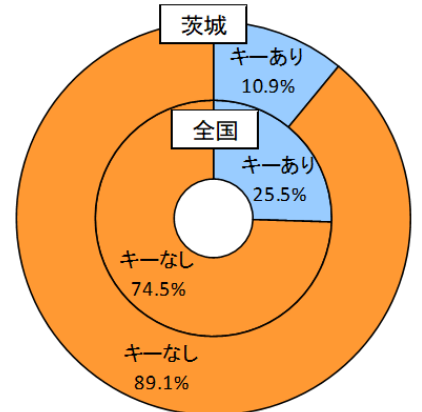

いばらき防犯ファイル R5 No.53

令和5年10月末の自動車盗難事件認知状況 認知件数 530 件 (前年比 +40 件)

● 全国順位

認知件数	
順位	都道府県
1位	千葉 623
2位	愛知 572
3位	埼玉 555
4位	茨城 530

犯罪率	
順位	都道府県
1位	茨城 18.7
2位	栃木 11.1
3位	千葉 9.9
—	全国平均 3.9

※犯罪率：人口 10 万人当たりの認知件数

● 車種別発生状況 (既遂 445 件の内訳)

● エンジンキーの状態

【被害が多い自動車】

- ・乗用車：プリウス、ランドクルーザー、ハリアー、スカイライン、C-HR 等
- ・貨物車：ハイエース、エルフ、ファイター、キャンター、フォワード、レンジャー 等

※本県では被害車両の約9割が車内にキーが無い状態(施錠中含む。)で被害に遭っています。

防犯メモ

- ☆ 保管場所に、防犯カメラや音や光を発する盗難防止装置等を設置しましょう。
- ☆ 駐車場に扉が有る場合は、夜間は、必ず扉を閉め鍵をかけましょう。
※南京錠が破壊される事案も発生しています。頑丈な鍵を複数使用するなどの対策を行いましょ。
- ☆ 車両への盗難防止装置 (警報器・バー式ハンドルロック等) の設置や、GPS 装置等、複数の防犯対策を行いましょ。