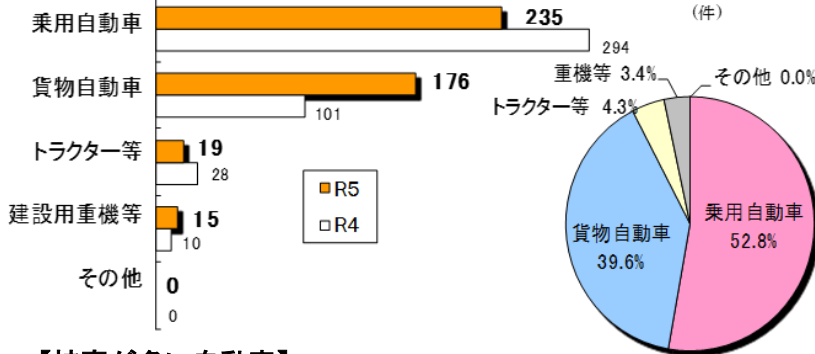

いばらき防犯ファイル R5 No.53

令和5年10月末の自動車盗難事件認知状況 認知件数 530 件 (前年比 +40 件)

● 全国順位

認知件数	
順位	都道府県
1位	千葉 623
2位	愛知 572
3位	埼玉 555
4位	茨城 530

犯罪率	
順位	都道府県
1位	茨城 18.7
2位	栃木 11.1
3位	千葉 9.9
—	全国平均 3.9

※犯罪率：人口 10 万人当たりの認知件数

● 車種別発生状況 (既遂 445 件の内訳)

● エンジンキーの状態

【被害が多い自動車】

- ・乗用車：プリウス、ランドクルーザー、ハリアー、スカイライン、C-HR 等
- ・貨物車：ハイエース、エルフ、ファイター、キャンター、フォワード、レンジャー 等

※本県では被害車両の約9割が車内にキーが無い状態(施錠中含む。)で被害に遭っています。

防犯メモ

- ☆ 保管場所に、防犯カメラや音や光を発する盗難防止装置等を設置しましょう。
- ☆ 駐車場に扉が有る場合は、夜間は、必ず扉を閉め鍵をかけましょう。
※南京錠が破壊される事案も発生しています。頑丈な鍵を複数使用するなどの対策を行いましょ。
- ☆ 車両への盗難防止装置 (警報器・バー式ハンドルロック等) の設置や、GPS 装置等、複数の防犯対策を行いましょ。