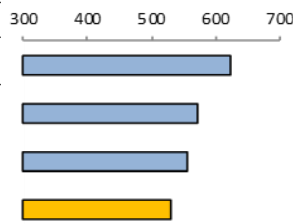

いばらき防犯ファイル R5 No.53

令和5年10月末の自動車盗難事件認知状況 認知件数 530 件 (前年比 +40 件)

● 全国順位

認知件数	
順位	都道府県
1位	千葉 623
2位	愛知 572
3位	埼玉 555
4位	茨城 530

犯罪率	
順位	都道府県
1位	茨城 18.7
2位	栃木 11.1
3位	千葉 9.9
—	全国平均 3.9

※犯罪率：人口 10 万人当たりの認知件数

● 車種別発生状況 (既遂 445 件の内訳)