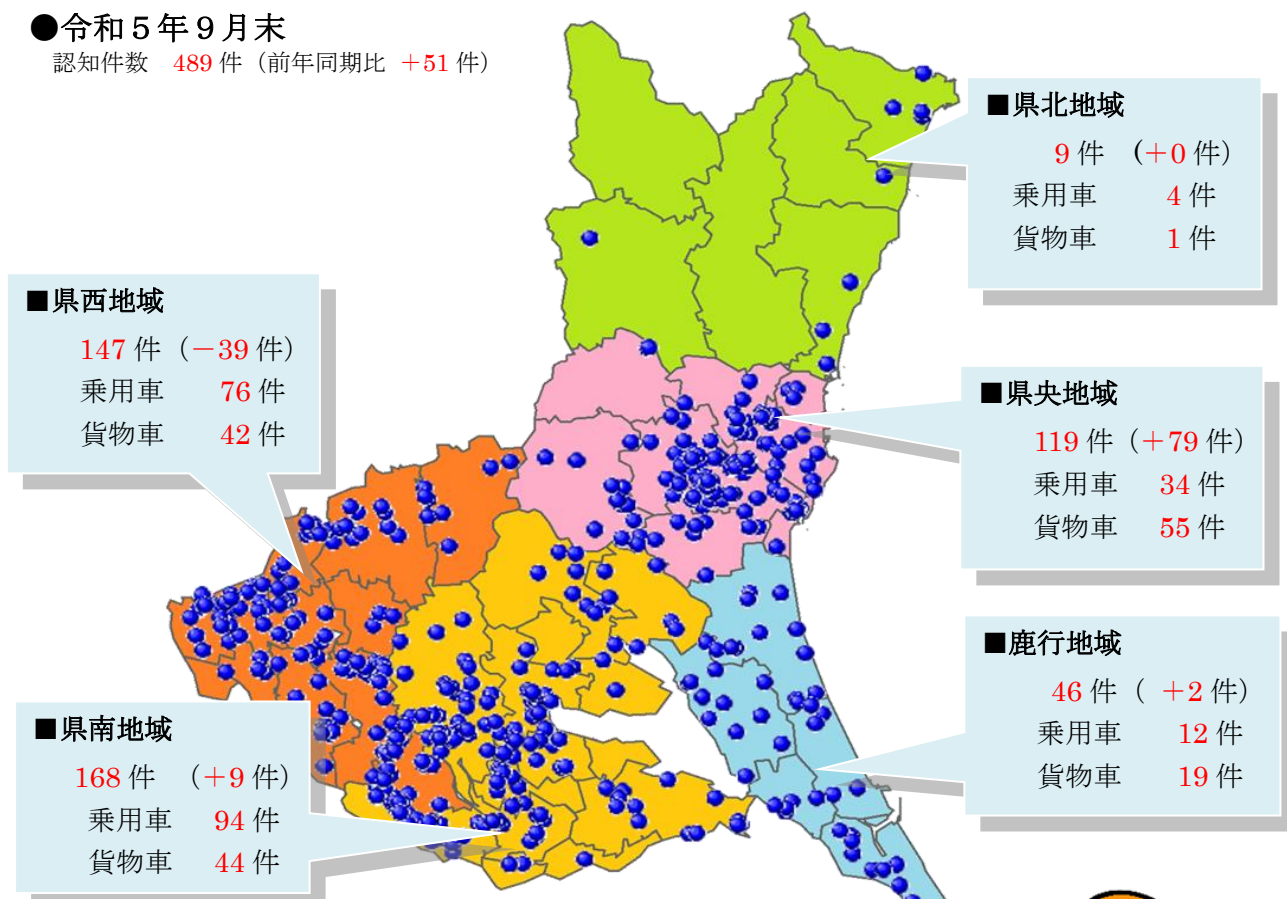

### ● 全国順位

認知件数		
順位	都道府県	認知件数
1位	千葉	557
2位	愛知	506
3位	茨城	489

犯罪率		
順位	都道府県	犯罪率
1位	茨城	17.2
2位	栃木	10.0
3位	千葉	8.9
—	全国平均	3.5

※犯罪率：人口 10 万人当たりの認知件数

## 自動車盗地域別認知状況

●令和5年9月末  
認知件数 489件 (前年同期比 +51件)

### 【多発市町村】

地域	市町村	認知件数	乗用車	貨物車
県央	水戸市	57件	18件	26件
県西	古河市	39件	13件	18件
県南	つくば市	38件	30件	3件
県西	常総市	32件	17件	5件
県南	土浦市	27件	11件	13件
県南	取手市	22件	14件	1件

**自動車盗難事件が多発しています！**  
**万全な防犯対策で被害を未然に防ぎましょう！**