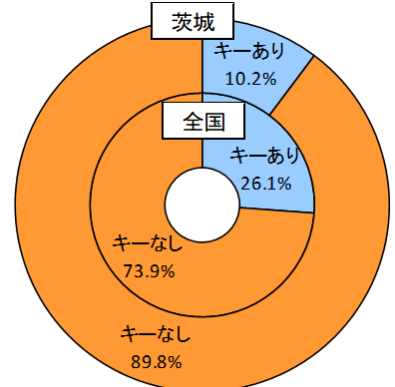

● エンジンキーの状態

【被害が多い自動車】

- ・乗用車：プリウス、ランドクルーザー、ハリアー、スカイライン、レクサスLX 等
- ・貨物車：ハイエース、エルフ、キャンター、ファイター、フォワード、レンジャー 等

※本県では被害車両の約9割が車内にキーが無い状態(施錠中含む。)で被害に遭っています。

防犯メモ

- ☆ 保管場所に、防犯カメラや音や光を発する盗難防止装置等を設置しましょう。
- ☆ 駐車場に扉が有る場合は、夜間は、必ず扉を閉め鍵をかけましょう。
  ※南京錠が破壊される事案も発生しています。頑丈な鍵を複数使用するなどの対策を行いましょ。
- ☆ 車両への盗難防止装置（警報器・バー式ハンドルロック等）の設置や、GPS 装置等、複数の防犯対策を行いましょ。

※イモビライザ搭載車も多数被害に遭っています。

**ドアロックだけでは愛車を守れません！
万全な防犯対策で被害を未然に防ぎましょ！**