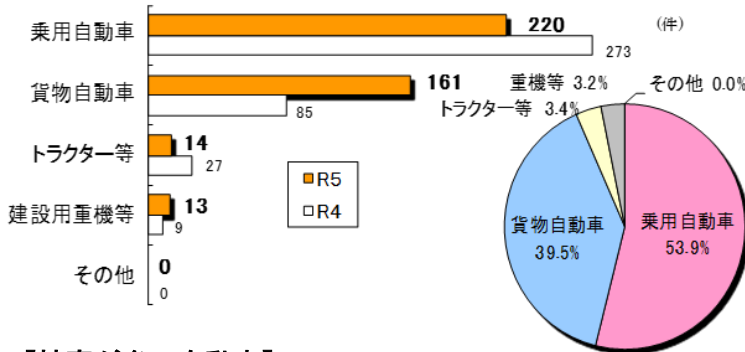

## 令和5年9月末の自動車盗難事件認知状況 認知件数 489 件(前年比 +51 件)

### ● 全国順位

認知件数		
順位	都道府県	認知件数
1位	千葉	557
2位	愛知	506
3位	茨城	489

犯罪率		
順位	都道府県	犯罪率
1位	茨城	17.2
2位	栃木	10.0
3位	千葉	8.9
—	全国平均	3.5

※犯罪率：人口 10 万人当たりの認知件数

### ● 車種別発生状況（既遂 408 件の内訳）