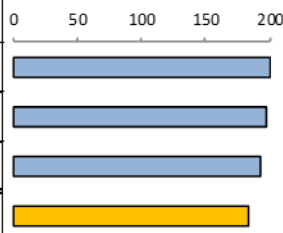

いばらき防犯ファイル R5 No.23

令和5年4月末の自動車盗難事件認知状況 認知件数 184 件(前年比 -19 件)

● 全国順位

認知件数		
順位	都道府県	認知件数
1位	千葉	200
2位	大阪	197
3位	愛知	193
5位	茨城	184

犯罪率		
順位	都道府県	犯罪率
1位	茨城	6.5
2位	群馬	4.7
3位	栃木	4.2
—	全国平均	1.5

※犯罪率：人口10万人当たりの認知件数