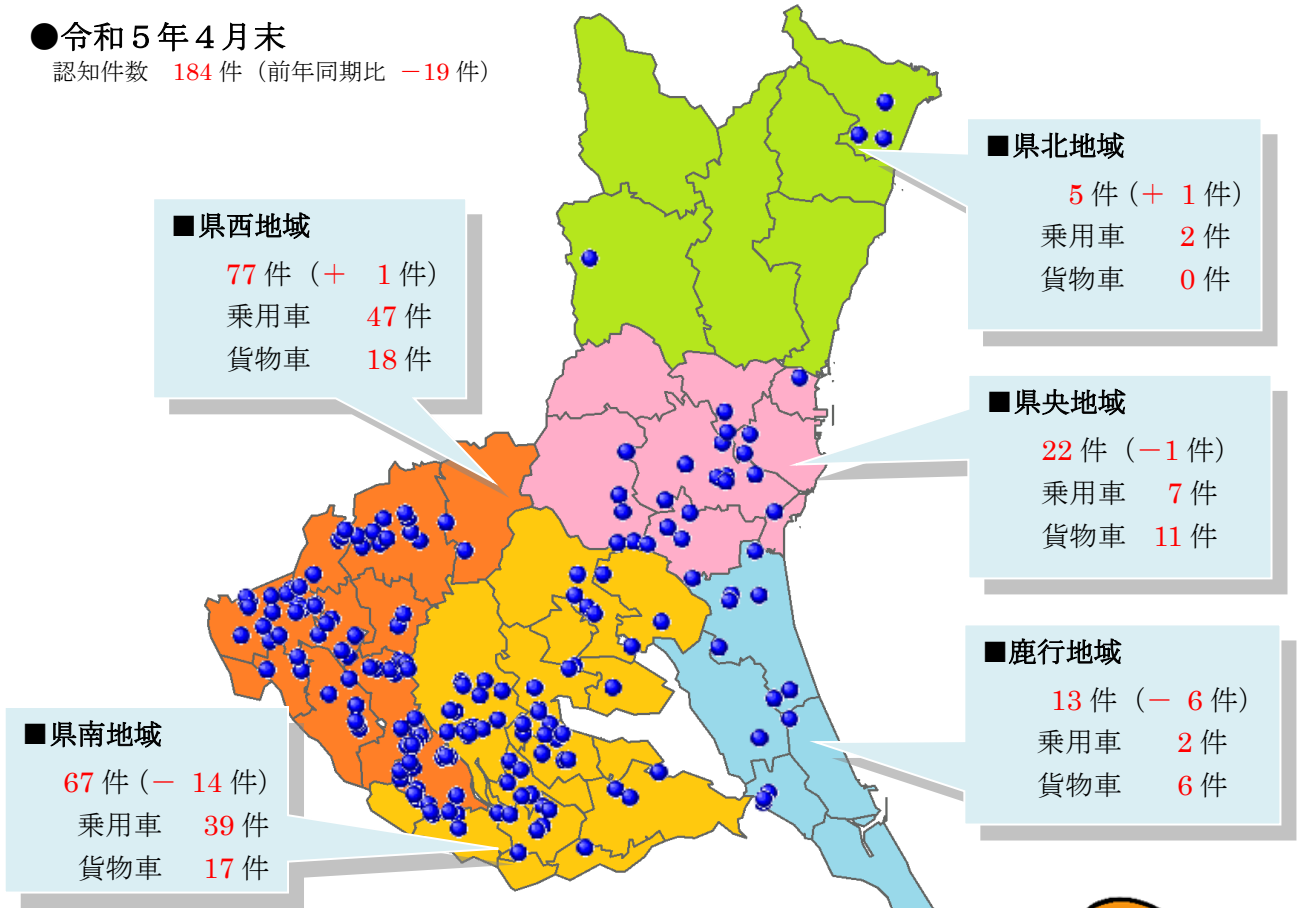

いばらき防犯ファイル R5 No.23

令和5年4月末の自動車盗難事件認知状況 認知件数 184 件(前年比 -19 件)

● 全国順位

認知件数		
順位	都道府県	認知件数
1位	千葉	200
2位	大阪	197
3位	愛知	193
5位	茨城	184

犯罪率		
順位	都道府県	犯罪率
1位	茨城	6.5
2位	群馬	4.7
3位	栃木	4.2
—	全国平均	1.5

※犯罪率：人口10万人当たりの認知件数

● 車種別発生状況（既遂 160 件の内訳）

● エンジンキーの状態

【被害が多い自動車】

- ・乗用車：ハリアー、プリウス、クラウン、スカイライン、スープラ 等
- ・貨物車：エルフ、ファイター、フォワード、レンジャー、ハイエース 等

※本県では被害車両の約9割が車内にキーが無い状態(施錠中含む。)で被害に遭っています。

防犯メモ

- ☆ 保管場所に、防犯カメラや音や光を発する盗難防止装置等を設置しましょう。
- ☆ 駐車場に扉が有る場合は、夜間は、必ず扉を閉め鍵をかけましょう。
※南京錠が破壊される事案も発生しています。頑丈な鍵を複数使用するなどの対策を行いましょ。
- ☆ 車両への盗難防止装置（警報器・バー式ハンドルロック等）の設置や、GPS装置等、複数の防犯対策を行いましょ。

※イモビライザ搭載車も多数被害に遭っています。

ドアロックだけでは愛車を守れません！
万全な防犯対策で被害を未然に防ぎましょ！

いばらき防犯ファイル R5 No.24

自動車盗地域別認知状況

●令和5年4月末
認知件数 184件 (前年同期比 -19件)

【多発市町村】

地域	市町村	認知件数	認知件数	
			乗用車	貨物車
県西	古河市	20件	8件	8件
県西	常総市	17件	12件	2件
県南	つくば市	16件	12件	1件
県西	筑西市	9件	5件	2件
県西	つくばみらい市	9件	7件	0件
県南	石岡市	5件	2件	2件