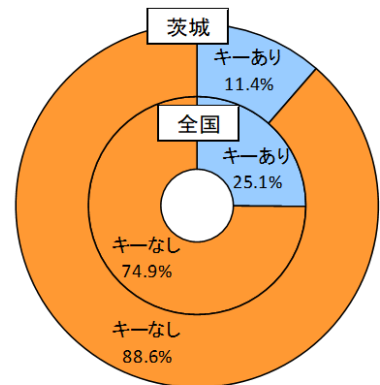

いばらき防犯ファイル R5 No.23

令和5年4月末の自動車盗難事件認知状況 認知件数 184 件(前年比 -19 件)

● 全国順位

認知件数		
順位	都道府県	認知件数
1位	千葉	200
2位	大阪	197
3位	愛知	193
5位	茨城	184

犯罪率		
順位	都道府県	犯罪率
1位	茨城	6.5
2位	群馬	4.7
3位	栃木	4.2
—	全国平均	1.5

※犯罪率：人口10万人当たりの認知件数

● 車種別発生状況（既遂 160 件の内訳）

● エンジンキーの状態

【被害が多い自動車】

- ・乗用車：ハリアー、プリウス、クラウン、スカイライン、スープラ 等
- ・貨物車：エルフ、ファイター、フォワード、レンジャー、ハイエース 等

※本県では被害車両の約9割が車内にキーが無い状態(施錠中含む。)で被害に遭っています。

防犯メモ

- ☆ 保管場所に、防犯カメラや音や光を発する盗難防止装置等を設置しましょう。
- ☆ 駐車場に扉が有る場合は、夜間は、必ず扉を閉め鍵をかけましょう。
※南京錠が破壊される事案も発生しています。頑丈な鍵を複数使用するなどの対策を行いましょ。
- ☆ 車両への盗難防止装置（警報器・バー式ハンドルロック等）の設置や、GPS装置等、複数の防犯対策を行いましょ。