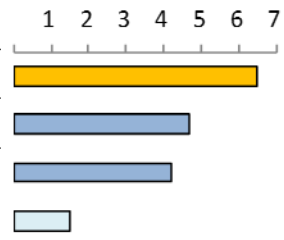

いばらき防犯ファイル R5 No.23

令和5年4月末の自動車盗難事件認知状況 認知件数 184 件(前年比 -19 件)

● 全国順位

認知件数		
順位	都道府県	認知件数
1位	千葉	200
2位	大阪	197
3位	愛知	193
5位	茨城	184

犯罪率		
順位	都道府県	犯罪率
1位	茨城	6.5
2位	群馬	4.7
3位	栃木	4.2
—	全国平均	1.5

※犯罪率：人口10万人当たりの認知件数