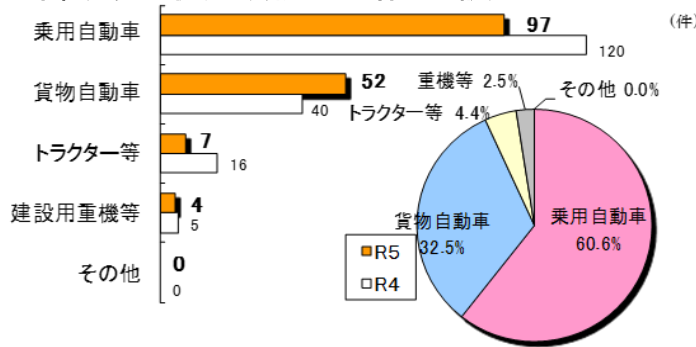

いばらき防犯ファイル R5 No.23

令和5年4月末の自動車盗難事件認知状況 認知件数 184 件(前年比 -19 件)

● 全国順位

認知件数		
順位	都道府県	認知件数
1位	千葉	200
2位	大阪	197
3位	愛知	193
5位	茨城	184

犯罪率		
順位	都道府県	犯罪率
1位	茨城	6.5
2位	群馬	4.7
3位	栃木	4.2
—	全国平均	1.5

※犯罪率：人口10万人当たりの認知件数

● 車種別発生状況（既遂 160 件の内訳）

● エンジンキーの状態

【被害が多い自動車】

- ・乗用車：ハリアー、プリウス、クラウン、スカイライン、スープラ 等
- ・貨物車：エルフ、ファイター、フォワード、レンジャー、ハイエース 等

※本県では被害車両の約9割が車内にキーが無い状態(施錠中含む。)で被害に遭っています。

防犯メモ

- ☆ 保管場所に、防犯カメラや音や光を発する盗難防止装置等を設置しましょう。
- ☆ 駐車場に扉が有る場合は、夜間は、必ず扉を閉め鍵をかけましょう。
※南京錠が破壊される事案も発生しています。頑丈な鍵を複数使用するなどの対策を行いましょ。
- ☆ 車両への盗難防止装置（警報器・バー式ハンドルロック等）の設置や、GPS装置等、複数の防犯対策を行いましょ。