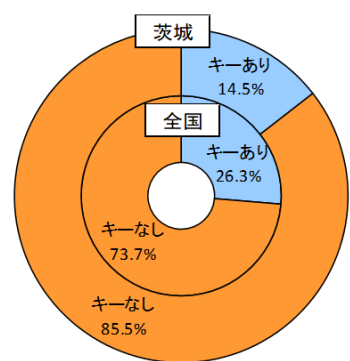

いばらき防犯ファイル R5 No.13

令和5年2月末の自動車盗難事件認知状況 認知件数 76 件(前年比 -2件)

● 全国順位

※犯罪率：人口 10 万人当たりの認知件数

● 車種別発生状況 (既遂 66 件の内訳)

● キーの状態

【被害が多い自動車】

1. ・乗用車：C-HR、クラウン、プリウス、ワゴンR、ランドクルーザー、スカイライン 等
   - ・貨物車：ハイエース、レンジャー、エルフ、フォワード、タイタン、ダイナ、ハイゼット 等
2. ※被害車両の約8割が車内にキーが無い状態(施錠中含む。)で被害に遭っています。

防犯メモ

- ☆ 保管場所に、防犯カメラや音や光を発する盗難防止装置等を設置しましょう。
- ☆ 駐車場に扉が有る場合は、夜間は、必ず扉を閉め鍵をかけましょう。
  ※南京錠が破壊される事案も発生しています。頑丈な鍵を複数使用するなどの対策を行きましょう。
- ☆ 車両への盗難防止装置（警報器・バー式ハンドルロック等）の設置や、GPS 装置等、複数の防犯対策を行きましょう。

※イモビライザ搭載車も多数被害に遭っています。

**ドアロックだけでは愛車を守れません！
万全な防犯対策で被害を未然に防ぎましょう！**