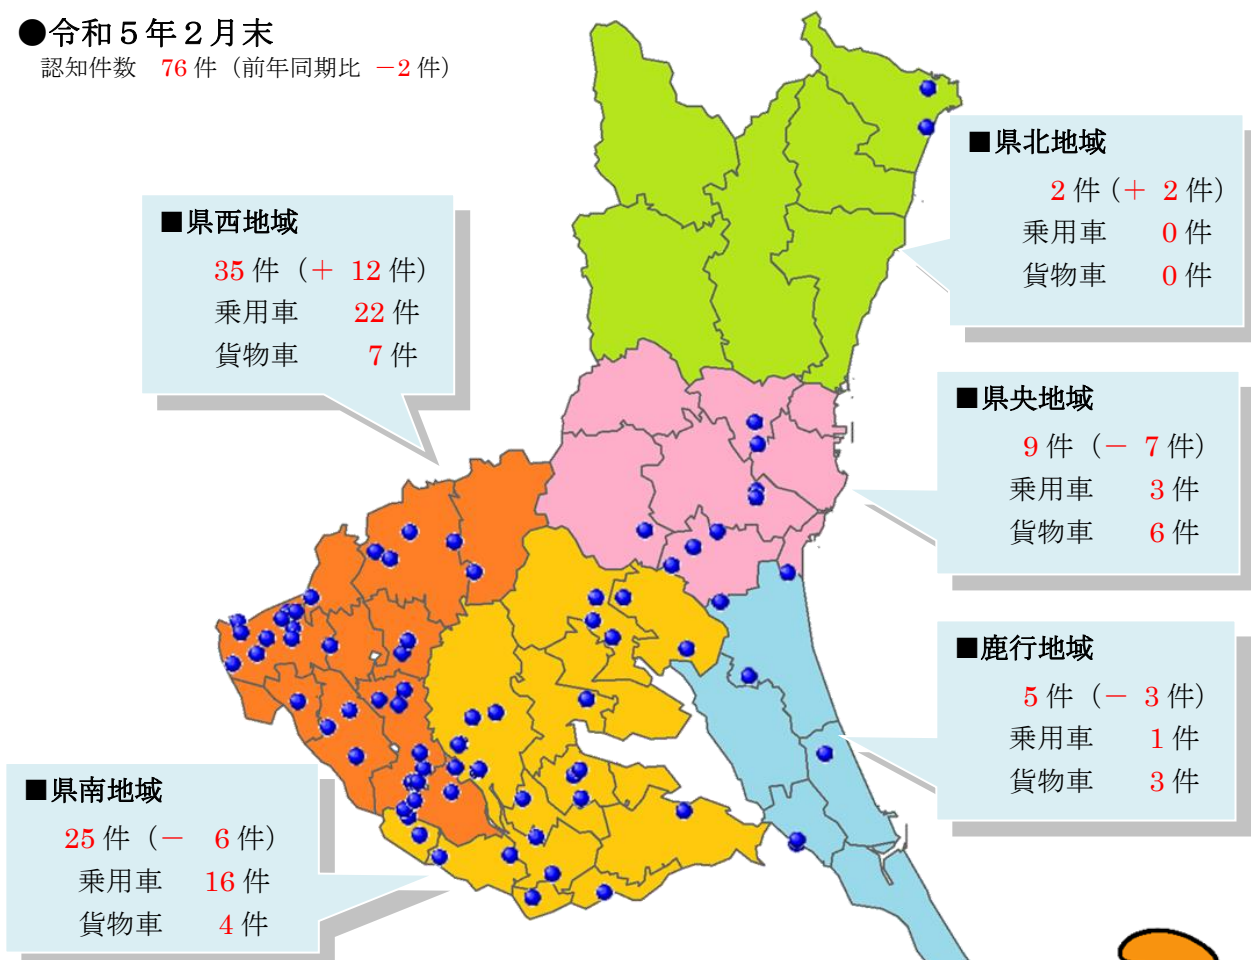

## 自動車盗地域別認知状況

●令和5年2月末  
認知件数 76件 (前年同期比 -2件)

【多発市町村】

地域	市町村	認知件数	乗用車	貨物車
県西	古河市	10件	3件	5件
県西	常総市	9件	8件	1件
県南	つくば市	6件	5件	0件
県西	筑西市	4件	2件	0件
県央	水戸市	3件	0件	3件
県南	石岡市	3件	2件	1件

自動車盗難事件が多発しています！

万全な防犯対策で被害を未然に防ぎましょう！