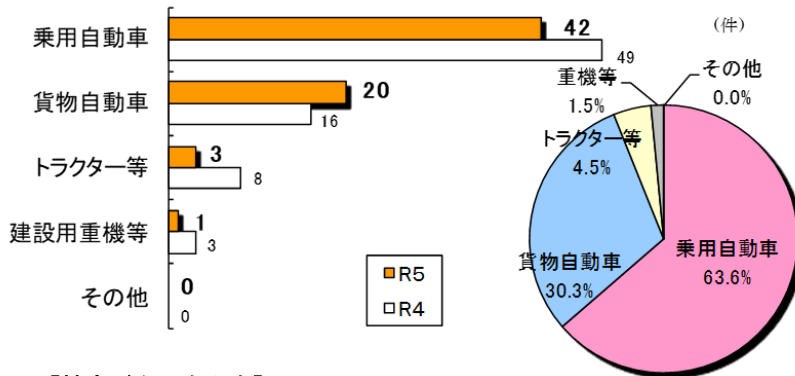

● 車種別発生状況 (既遂 66 件の内訳)