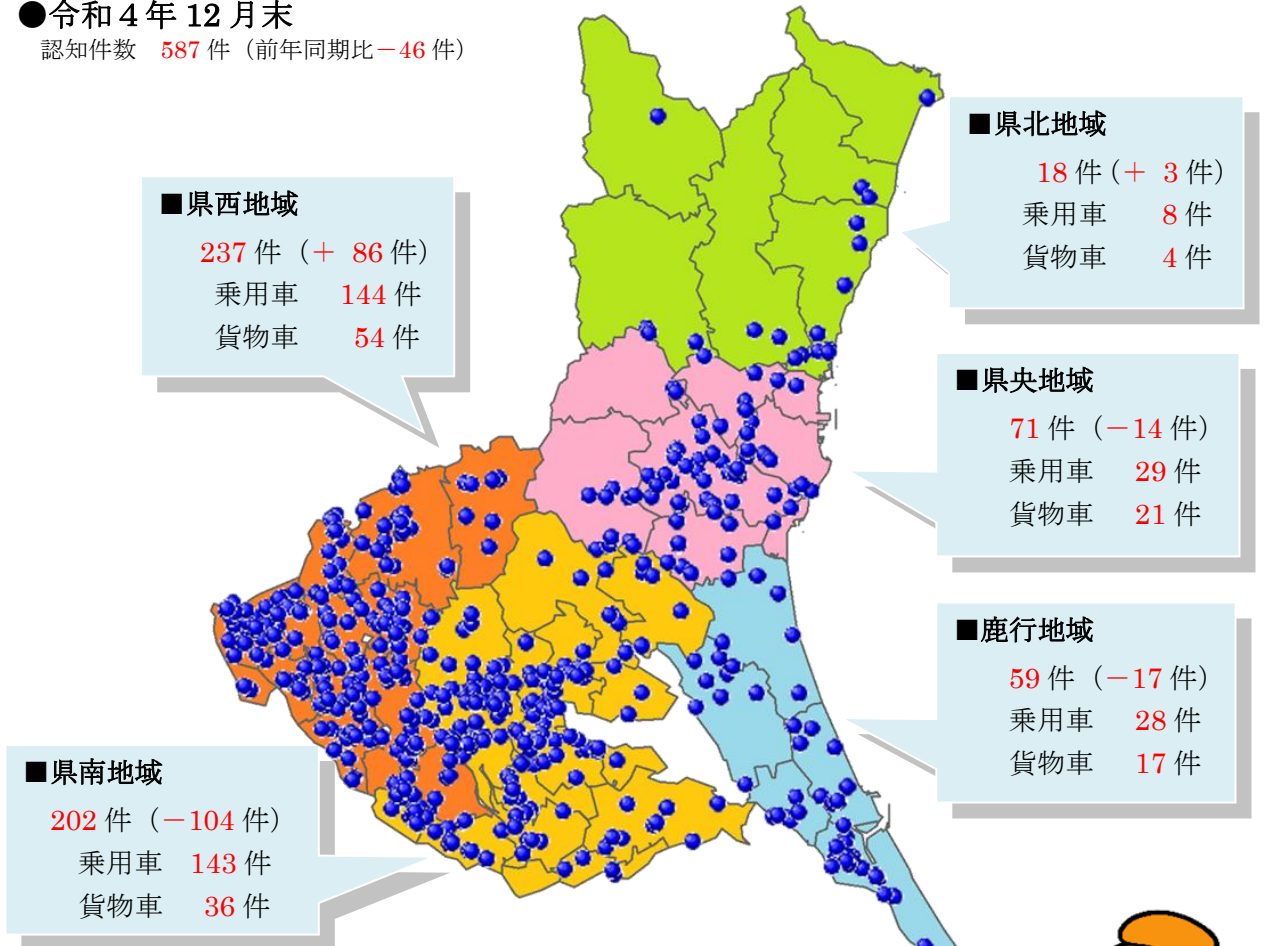

いばらき防犯ファイル R4 No.63

令和4年12月末の自動車盗難事件認知状況 認知件数 587 件(前年比 -46 件)

● 全国順位

※犯罪率：人口10万人当たりの認知件数

● 車種別発生状況 (既遂 525 件の内訳)

● キーの状態

【被害が多い自動車】

- ・乗用車：C-HR、プリウス、ランドクルーザー、スカイライン、クラウン、レクサスRX、アルファード 等
- ・貨物車：ハイエース、レンジャー、キャンター、エルフ、フォワード、ファイター、タイタン 等
- ・トラクター、油圧ショベル、フォークリフトなどの特殊車両の被害も目立っています。

※イモビライザ搭載車も多数被害に遭っています。

**ドアロックだけでは愛車を守れません！
万全な防犯対策で被害を未然に防ぎましょ！**

いばらき防犯ファイル R4 No.64

自動車盗地域別認知状況

●令和4年12月末
認知件数 587件 (前年同期比-46件)

【多発市町村】

地域	市町村	認知件数	乗用車	貨物車
県南	つくば市	63件	51件	8件
県西	古河市	52件	31件	15件
県西	坂東市	40件	20件	13件
県南	土浦市	36件	26件	8件
県西	常総市	31件	25件	2件
県央	水戸市	28件	13件	6件