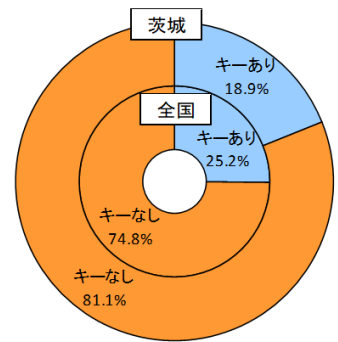

いばらき防犯ファイル R4 No.63

令和4年12月末の自動車盗難事件認知状況 認知件数 587 件(前年比 -46 件)

● 全国順位

※犯罪率：人口10万人当たりの認知件数

● 車種別発生状況 (既遂 525 件の内訳)

● キーの状態

【被害が多い自動車】

- ・乗用車：C-HR、プリウス、ランドクルーザー、スカイライン、クラウン、レクサスRX、アルファード 等
- ・貨物車：ハイエース、レンジャー、キャンター、エルフ、フォワード、ファイター、タイタン 等
- ・トラクター、油圧ショベル、フォークリフトなどの特殊車両の被害も目立っています。

※イモビライザ搭載車も多数被害に遭っています。

**ドアロックだけでは愛車を守れません！
万全な防犯対策で被害を未然に防ぎましょ！**

いばらき防犯ファイル R4 No.64

自動車盗地域別認知状況

●令和4年12月末
認知件数 587件 (前年同期比-46件)

【多発市町村】

地域	市町村	認知件数	乗用車	貨物車
県南	つくば市	63件	51件	8件
県西	古河市	52件	31件	15件
県西	坂東市	40件	20件	13件
県南	土浦市	36件	26件	8件
県西	常総市	31件	25件	2件
県央	水戸市	28件	13件	6件