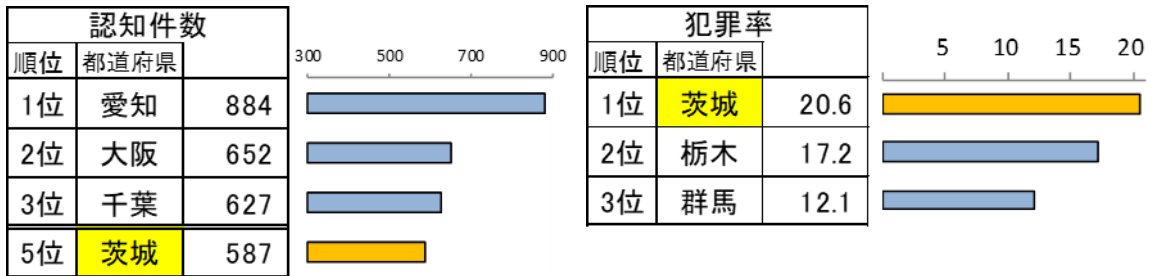

いばらき防犯ファイル R4 No.63

令和4年12月末の自動車盗難事件認知状況 認知件数 587 件(前年比 -46 件)

● 全国順位

※犯罪率：人口10万人当たりの認知件数

● 車種別発生状況 (既遂 525 件の内訳)

● キーの状態

【被害が多い自動車】

- ・乗用車：C-HR、プリウス、ランドクルーザー、スカイライン、クラウン、レクサスRX、アルファード 等
- ・貨物車：ハイエース、レンジャー、キャンター、エルフ、フォワード、ファイター、タイタン 等
- ・トラクター、油圧ショベル、フォークリフトなどの特殊車両の被害も目立っています。