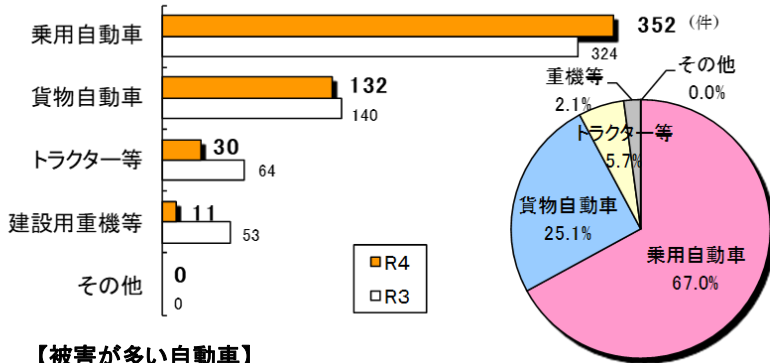

いばらき防犯ファイル R4 No.63

令和4年12月末の自動車盗難事件認知状況 認知件数 587 件(前年比 -46 件)

● 全国順位

※犯罪率：人口10万人当たりの認知件数

● 車種別発生状況 (既遂 525 件の内訳)

● キーの状態

【被害が多い自動車】

- ・乗用車：C-HR、プリウス、ランドクルーザー、スカイライン、クラウン、レクサスRX、アルファード 等
- ・貨物車：ハイエース、レンジャー、キャンター、エルフ、フォワード、ファイター、タイタン 等
- ・トラクター、油圧ショベル、フォークリフトなどの特殊車両の被害も目立っています。

※イモビライザ搭載車も多数被害に遭っています。

**ドアロックだけでは愛車を守れません！
万全な防犯対策で被害を未然に防ぎましょ！**

いばらき防犯ファイル R4 No.64

自動車盗地域別認知状況

●令和4年12月末
認知件数 587件 (前年同期比-46件)

【多発市町村】

地域	市町村	認知件数	乗用車	貨物車
県南	つくば市	63件	51件	8件
県西	古河市	52件	31件	15件
県西	坂東市	40件	20件	13件
県南	土浦市	36件	26件	8件
県西	常総市	31件	25件	2件
県央	水戸市	28件	13件	6件