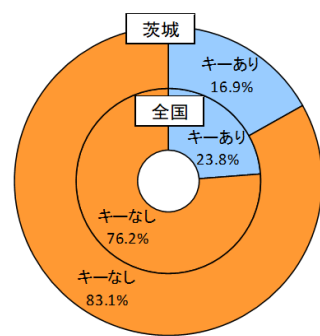

いばらき防犯ファイル R4 No.33

令和4年6月末の自動車盗難事件認知状況 認知件数 296 件(前年比 -53 件)

● 全国順位

※犯罪率：人口10万人当たりの認知件数

● 車種別発生状況 (既遂 224 件の内訳)

● キーの状態

【被害が多い自動車】

1. ・乗用車：ランドクルーザー、プリウス、C-HR、スカイライン、クラウン、アルファード、レクサスRX 等
   - ・貨物車：レンジャー、ハイエース、フォワード、エルフ、キャンター、ファイター、ダイナ 等
   - ・トラクター、油圧ショベル、フォークリフトなどの特殊車両の被害も目立っています。
2. ※被害車両の約8割が車内にキーが無い状態(施錠中含む。)で被害に遭っています。

防犯メモ

- ☆ 保管場所に、防犯カメラや音や光を発する盗難防止装置等を設置しましょう。
- ☆ 駐車場に扉が有る場合は、夜間は、必ず扉を閉め鍵をかけましょう。
  ※南京錠が破壊される事案も発生しています。頑丈な鍵を複数使用するなどの対策を行きましょう。
- ☆ 車両への盗難防止装置(警報器・バー式ハンドルロック等)の設置や、GPS装置等、複数の防犯対策を行きましょう。

※イモビライザ搭載車も多数被害に遭っています。

**ドアロックだけでは愛車を守れません！
万全な防犯対策で被害を未然に防ぎましょう！**