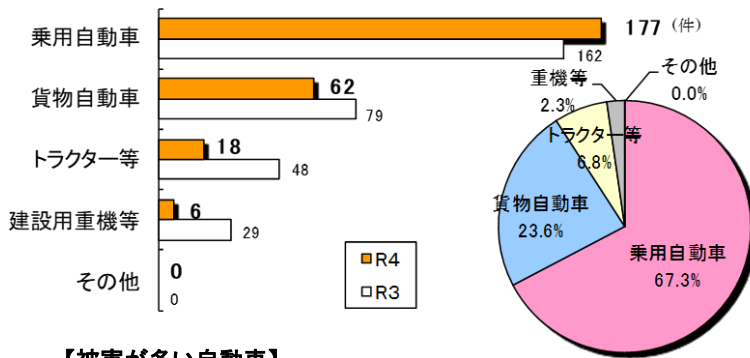

● 車種別発生状況 (既遂 224 件の内訳)