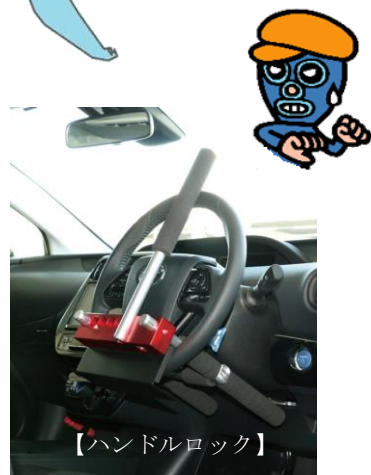

自動車盗難事件が多発しています！

万全な防犯対策で被害を未然に防ぎましょう！