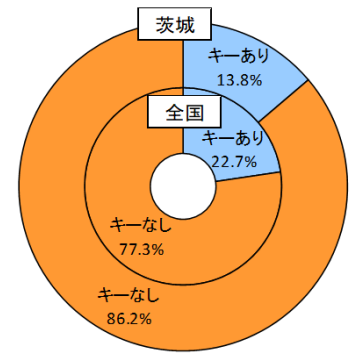

いばらき防犯ファイル R4 No.23

令和4年4月末の自動車盗難事件認知状況 認知件数 203 件(前年比 -41 件)

● 全国順位

※犯罪率：人口10万人当たりの認知件数

● 車種別発生状況 (既遂 181 件の内訳)

● キーの状態

【被害が多い自動車】

- ・乗用車：ランドクルーザー、プリウス、C-HR、スカイライン、アルファード、レクサスRX 等
- ・貨物車：フォワード、ハイエース、キャンター、レンジャー、エルフ、ファイター、コンドル 等
- ・トラクター、油圧ショベル、フォークリフトなどの特殊車両の被害も目立っています。

※被害車両の約8割が車内にキーが無い状態(施錠中含む。)で被害に遭っています。

防犯メモ

- ☆ 保管場所に、防犯カメラや音や光を発する盗難防止装置等を設置しましょう。
- ☆ 駐車場に扉が有る場合は、夜間は、必ず扉を閉め鍵をかけましょう。
  ※南京錠が破壊される事案も発生しています。頑丈な鍵を複数使用するなどの対策を行いましょ。
- ☆ 車両への盗難防止装置(警報器・バー式ハンドルロック等)の設置や、GPS装置等、複数の防犯対策を行いましょ。

※イモビライザ搭載車も多数被害に遭っています。

**ドアロックだけでは愛車を守れません！
万全な防犯対策で被害を未然に防ぎましょ！**