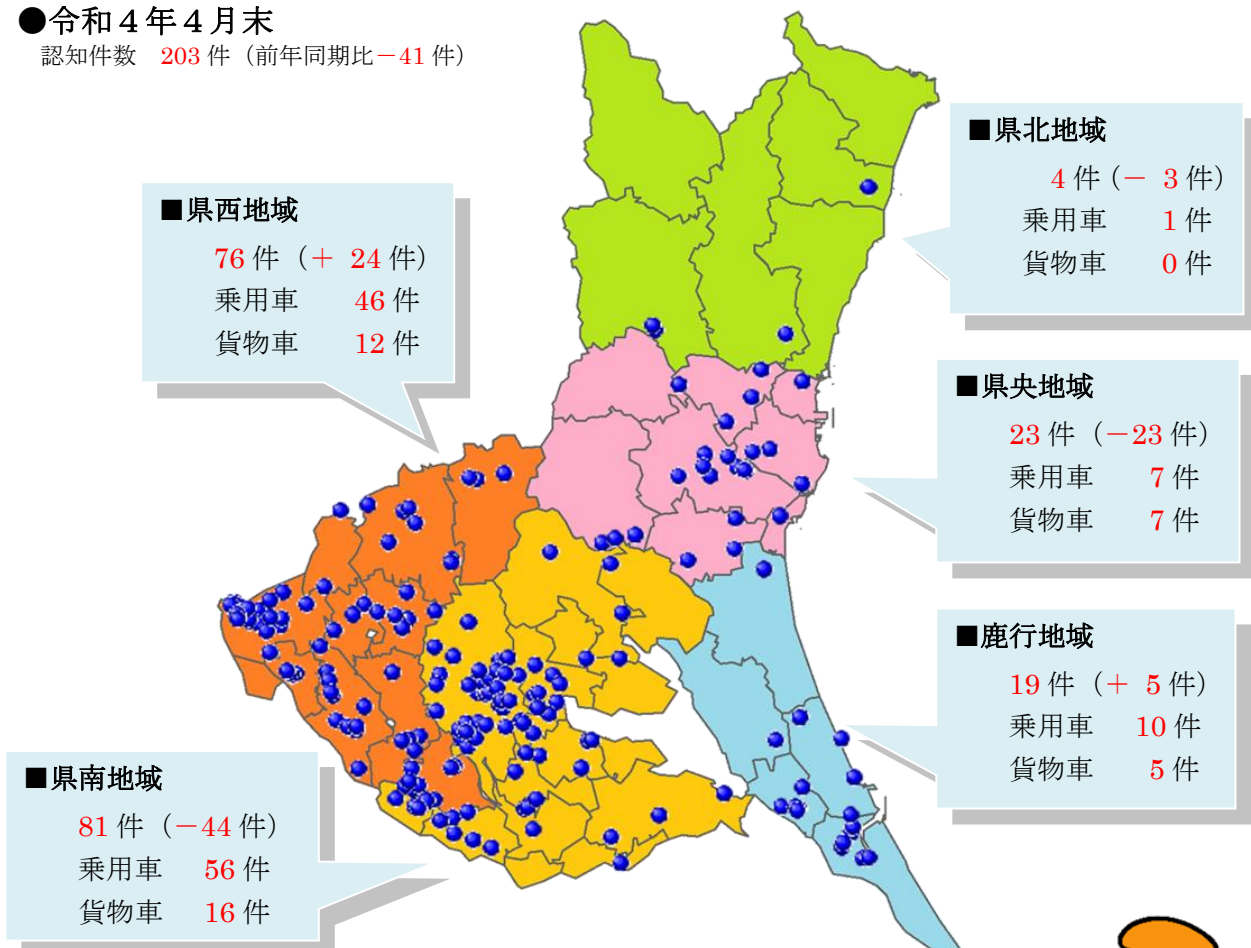

## 自動車盗地域別認知状況

●令和4年4月末  
認知件数 203件 (前年同期比-41件)

【多発市町村】

地域	市町村	認知件数	乗用車	貨物車
県南	つくば市	34件	27件	5件
県西	古河市	23件	18件	3件
県南	土浦市	14件	11件	3件
県西	坂東市	11件	5件	2件
県南	守谷市	9件	6件	1件
県央	水戸市	8件	5件	3件

自動車盗難事件が多発しています！

万全な防犯対策で被害を未然に防ぎましょう！