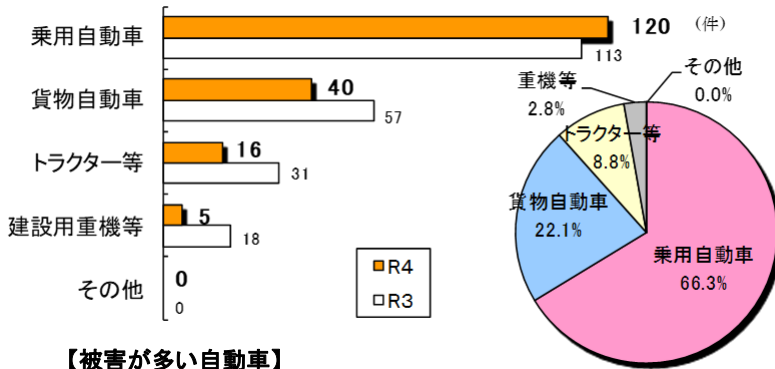

● 車種別発生状況 (既遂 181 件の内訳)