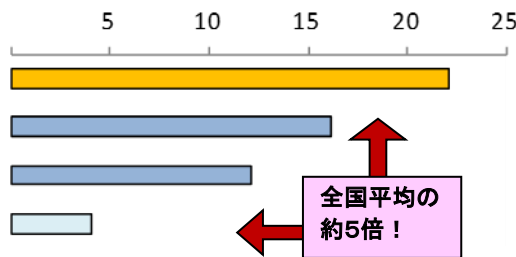

いばらき防犯ファイル R3 No.63

令和3年12月末の自動車盗難事件認知状況 認知件数 633件(前年比 -188件)

● 全国順位

犯罪率		
順位	都道府県	犯罪率
1位	茨城	22.1
2位	栃木	16.1
3位	千葉	12.1
—	全国平均	4.1

※犯罪率：人口10万人当たりの認知件数

● 車種別発生状況 (既遂 581件の内訳)

● キーの状態

【被害が多い自動車】