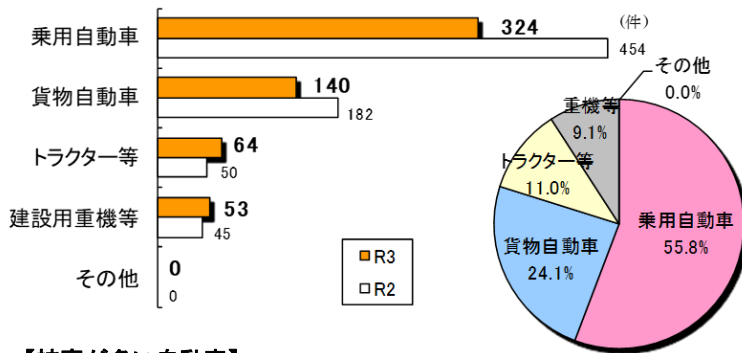

いばらき防犯ファイル R3 No.63

令和3年12月末の自動車盗難事件認知状況 認知件数 633件(前年比 -188件)

● 全国順位

犯罪率		
順位	都道府県	犯罪率
1位	茨城	22.1
2位	栃木	16.1
3位	千葉	12.1
—	全国平均	4.1

※犯罪率：人口10万人当たりの認知件数

● 車種別発生状況 (既遂 581件の内訳)

● キーの状態

【被害が多い自動車】

※イモビライザ搭載車も多数被害に遭っています。

**ドアロックだけでは愛車を守れません！
万全な防犯対策で被害を未然に防ぎましょ！**

いばらき防犯ファイル R3 No.64

自動車盗地域別認知状況

●令和3年12月末
認知件数 633件 (前年同期比-188件)

【多発市町村】

地域	市町村	認知件数	乗用車	貨物車
県南	つくば市	103件	80件	11件
県南	土浦市	39件	17件	12件
県南	守谷市	30件	24件	6件
県央	水戸市	28件	15件	6件
県西	常総市	27件	17件	4件
県南	取手市	26件	20件	6件