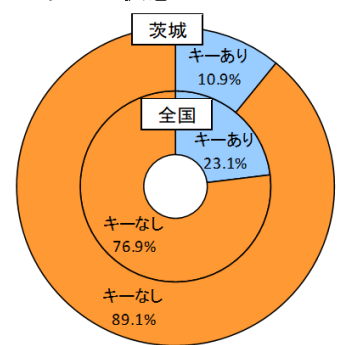

いばらき防犯ファイル R3 No.63

令和3年12月末の自動車盗難事件認知状況 認知件数 633件(前年比 -188件)

● 全国順位

犯罪率		
順位	都道府県	犯罪率
1位	茨城	22.1
2位	栃木	16.1
3位	千葉	12.1
—	全国平均	4.1

※犯罪率：人口10万人当たりの認知件数

● 車種別発生状況 (既遂 581件の内訳)

● キーの状態

【被害が多い自動車】

※イモビライザ搭載車も多数被害に遭っています。

**ドアロックだけでは愛車を守れません！
万全な防犯対策で被害を未然に防ぎましょ！**

いばらき防犯ファイル R3 No.64

自動車盗地域別認知状況

●令和3年12月末
認知件数 633件 (前年同期比-188件)

【多発市町村】

地域	市町村	認知件数	乗用車	貨物車
県南	つくば市	103件	80件	11件
県南	土浦市	39件	17件	12件
県南	守谷市	30件	24件	6件
県央	水戸市	28件	15件	6件
県西	常総市	27件	17件	4件
県南	取手市	26件	20件	6件