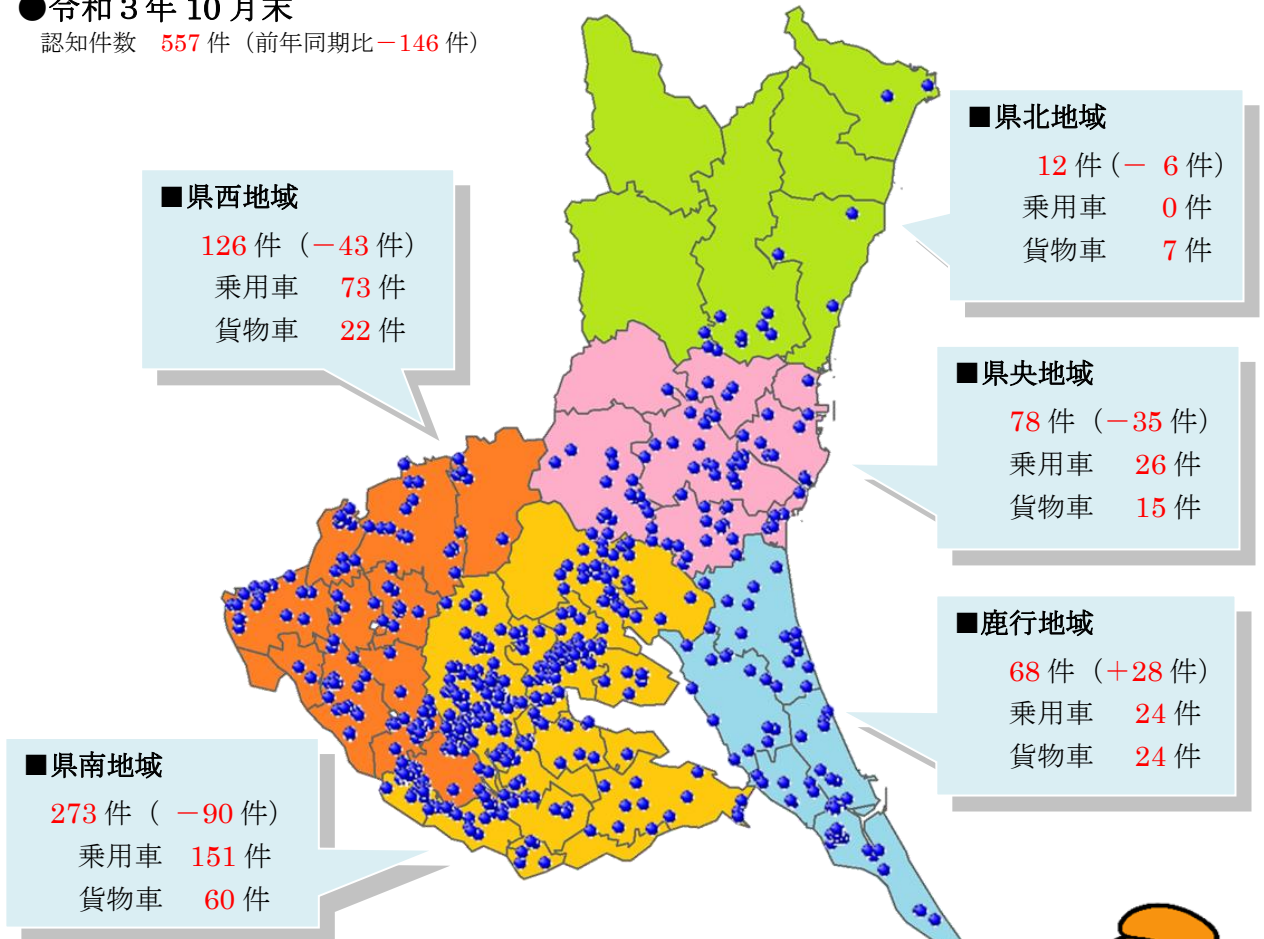

いばらき防犯ファイル R3 No.53

令和3年10月末の自動車盗難事件認知状況 認知件数 557件(前年比 -146件)

● 全国順位

● 車種別発生状況 (既遂 513件の内訳)

● キーの状態

【被害が多い自動車】

- ・乗用車：プリウス、ランドクルーザー、クラウン、レクサスRX、ヴェゼル、スカイライン、ヴェルファイア 等
 - ・貨物車：ハイエース、エルフ、キャンター、フォワード、レンジャー、ハイゼット、ファイター 等
 - ・トラクター、油圧ショベル、フォークリフトなどの特殊車両の被害も目立っています。
- ※被害車両の約9割が車内にキーが無い状態(施錠中含む。)で被害に遭っています。

**ドアロックだけでは愛車を守れません！
万全な防犯対策で被害を未然に防ぎましょう！**

いばらき防犯ファイル R3 No.54

自動車盗地域別認知状況

●令和3年10月末
認知件数 557件 (前年同期比-146件)

【多発市町村】

地域	市町村	認知件数	乗用車	貨物車
県南	つくば市	88件	67件	10件
県南	土浦市	38件	16件	12件
県南	守谷市	26件	22件	4件
県央	水戸市	24件	13件	5件
県西	坂東市	23件	12件	2件
県南	取手市	22件	16件	6件