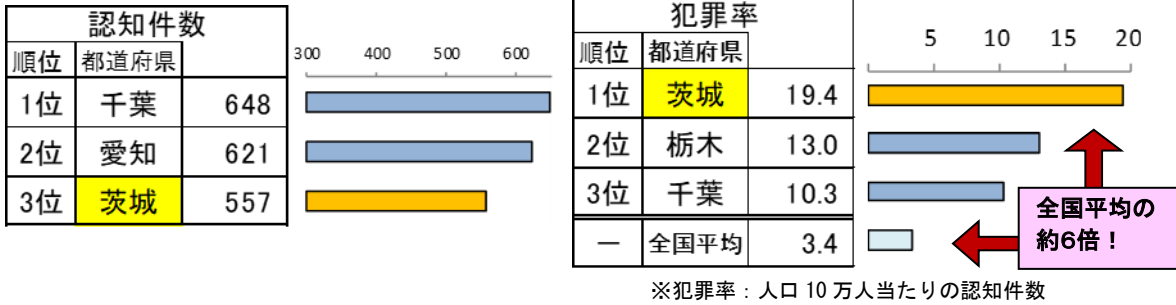

いばらき防犯ファイル R3 No.53

令和3年10月末の自動車盗難事件認知状況 認知件数 557件(前年比 -146件)

● 全国順位

● 車種別発生状況 (既遂 513件の内訳)

● キーの状態

【被害が多い自動車】

- ・乗用車：プリウス、ランドクルーザー、クラウン、レクサスRX、ヴェゼル、スカイライン、ヴェルファイア 等
 - ・貨物車：ハイエース、エルフ、キャンター、フォワード、レンジャー、ハイゼット、ファイター 等
 - ・トラクター、油圧ショベル、フォークリフトなどの特殊車両の被害も目立っています。
- ※被害車両の約9割が車内にキーが無い状態(施錠中含む。)で被害に遭っています。