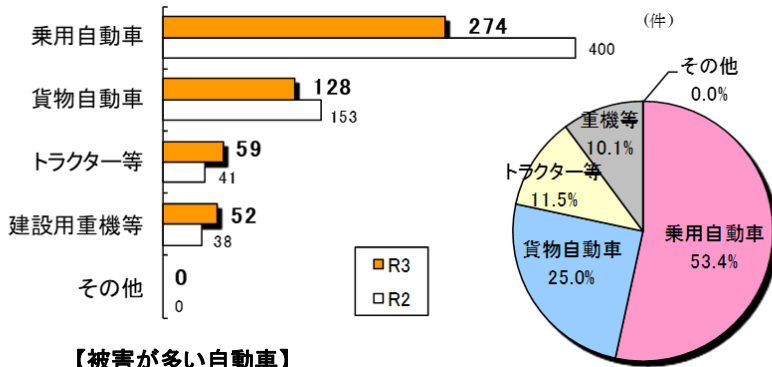

いばらき防犯ファイル R3 No.53

令和3年10月末の自動車盗難事件認知状況 認知件数 557件(前年比 -146件)

● 全国順位

● 車種別発生状況 (既遂 513件の内訳)

● キーの状態

【被害が多い自動車】

- ・乗用車：プリウス、ランドクルーザー、クラウン、レクサスRX、ヴェゼル、スカイライン、ヴェルファイア 等
 - ・貨物車：ハイエース、エルフ、キャンター、フォワード、レンジャー、ハイゼット、ファイター 等
 - ・トラクター、油圧ショベル、フォークリフトなどの特殊車両の被害も目立っています。
- ※被害車両の約9割が車内にキーが無い状態(施錠中含む。)で被害に遭っています。

**ドアロックだけでは愛車を守れません！
万全な防犯対策で被害を未然に防ぎましょう！**

いばらき防犯ファイル R3 No.54

自動車盗地域別認知状況

●令和3年10月末
認知件数 557件 (前年同期比-146件)

【多発市町村】

地域	市町村	認知件数	乗用車	貨物車
県南	つくば市	88件	67件	10件
県南	土浦市	38件	16件	12件
県南	守谷市	26件	22件	4件
県央	水戸市	24件	13件	5件
県西	坂東市	23件	12件	2件
県南	取手市	22件	16件	6件