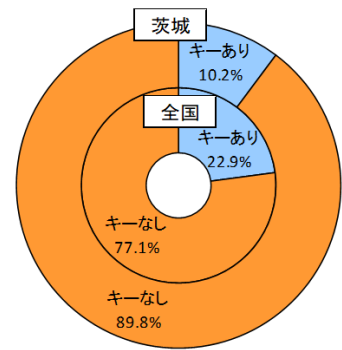

いばらき防犯ファイル R3 No.53

令和3年10月末の自動車盗難事件認知状況 認知件数 557件(前年比 -146件)

● 全国順位

● 車種別発生状況 (既遂 513件の内訳)

● キーの状態

【被害が多い自動車】

- ・乗用車：プリウス、ランドクルーザー、クラウン、レクサスRX、ヴェゼル、スカイライン、ヴェルファイア 等
 - ・貨物車：ハイエース、エルフ、キャンター、フォワード、レンジャー、ハイゼット、ファイター 等
 - ・トラクター、油圧ショベル、フォークリフトなどの特殊車両の被害も目立っています。
- ※被害車両の約9割が車内にキーが無い状態(施錠中含む。)で被害に遭っています。

**ドアロックだけでは愛車を守れません！
万全な防犯対策で被害を未然に防ぎましょう！**

いばらき防犯ファイル R3 No.54

自動車盗地域別認知状況

●令和3年10月末
認知件数 557件 (前年同期比-146件)

【多発市町村】

地域	市町村	認知件数	乗用車	貨物車
県南	つくば市	88件	67件	10件
県南	土浦市	38件	16件	12件
県南	守谷市	26件	22件	4件
県央	水戸市	24件	13件	5件
県西	坂東市	23件	12件	2件
県南	取手市	22件	16件	6件