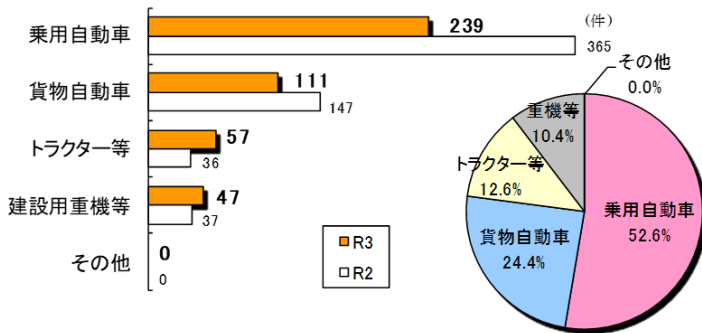

● 車種別発生状況 (既遂 454 件の内訳)