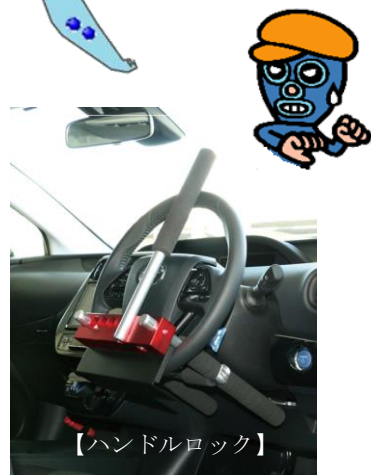

自動車盗難事件が多発しています！

万全な防犯対策で被害を未然に防ぎましょう！