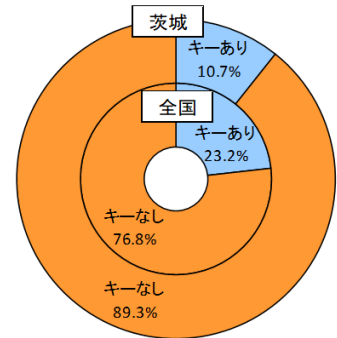

いばらき防犯ファイル R3 No.48

令和3年9月末の自動車盗難事件認知状況 認知件数 495 件(前年比 -156 件)

● 全国順位

● 車種別発生状況 (既遂 454 件の内訳)

● キーの状態

【被害が多い自動車】

1. ・乗用車：プリウス、ランドクルーザー、ヴェゼル、クラウン、ヴェルファイア、レクサスRX、スカイライン 等
   - ・貨物車：ハイエース、キャンター、エルフ、フォワード、レンジャー、ハイゼット、スーパーグレート 等
   - ・トラクター、油圧ショベル、フォークリフトなどの特殊車両の被害も目立っています。
2. ※被害車両の約9割が車内にキーが無い状態(施錠中含む。)で被害に遭っています。

防犯メモ

- ☆ 保管場所に、防犯カメラや音や光を発する盗難防止装置等を設置しましょう。
- ☆ 駐車場に扉が有る場合は、夜間は、必ず扉を閉め鍵をかけましょう。
  ※南京錠が破壊される事案も発生しています。頑丈な鍵を複数使用するなどの対策を行きましょう。
- ☆ 車両への盗難防止装置(警報器・バー式ハンドルロック等)の設置や、GPS装置等、複数の防犯対策を行きましょう。

※イモビライザ搭載車も多数被害に遭っています。

**ドアロックだけでは愛車を守れません！
万全な防犯対策で被害を未然に防ぎましょう！**