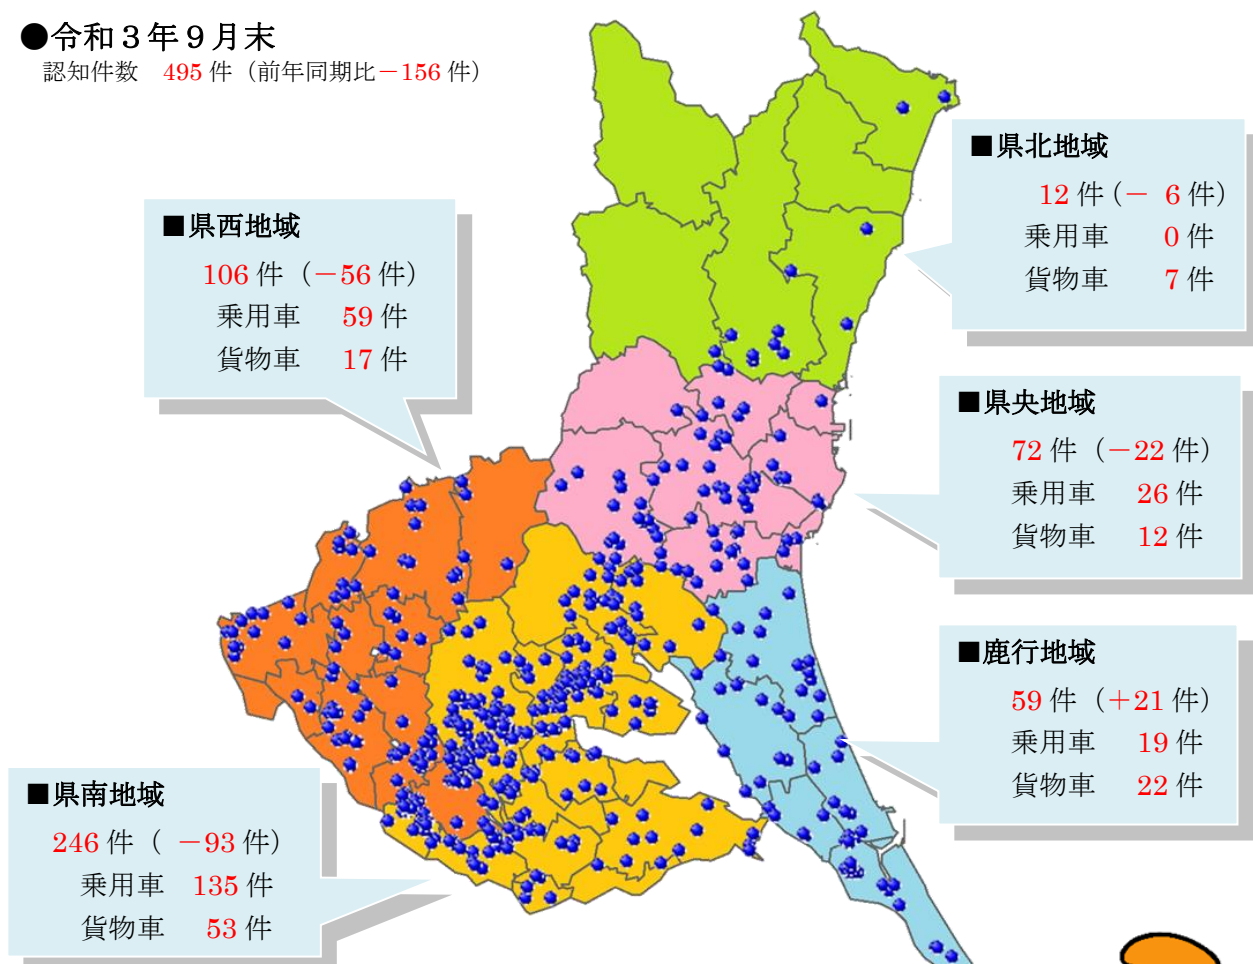

## 自動車盗地域別認知状況

●令和3年9月末  
認知件数 495件 (前年同期比-156件)

【多発市町村】

地域	市町村	認知件数	乗用車	貨物車
県南	つくば市	78件	59件	8件
県南	土浦市	29件	13件	8件
県央	水戸市	24件	13件	5件
県南	守谷市	24件	20件	4件
県西	坂東市	22件	11件	2件
県南	取手市	20件	15件	5件

自動車盗難事件が多発しています！

万全な防犯対策で被害を未然に防ぎましょう！