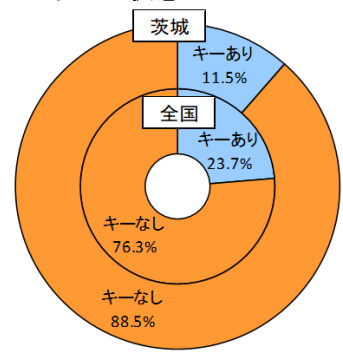

いばらき防犯ファイル R3 No.33

令和3年6月末の自動車盗難事件認知状況 認知件数 349 件(前年比 -113 件)

● 全国順位

● 車種別発生状況 (既遂 318 件の内訳)

● キーの状態

【被害が多い自動車】

- ・乗用車：プリウス、ランドクルーザー、レクサスRX、ヴェゼル、ヴェルファイア、S2000、レクサスLX 等
 - ・貨物車：ハイエース、フォワード、エルフ、レンジャー、キャンター、スーパーグレート、コンドル 等
 - ・トラクター、油圧ショベル、フォークリフトなどの特殊車両の被害も目立っています。
- ※被害車両の約9割が車内にキーが無い状態(施錠中含む。)で被害に遭っています。