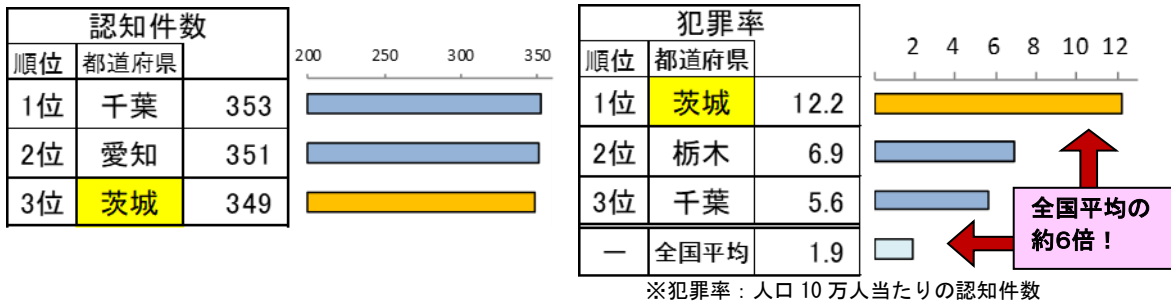

いばらき防犯ファイル R3 No.33

令和3年6月末の自動車盗難事件認知状況 認知件数 349 件(前年比 -113 件)

● 全国順位

● 車種別発生状況 (既遂 318 件の内訳)

● キーの状態

【被害が多い自動車】

- ・乗用車：プリウス、ランドクルーザー、レクサスRX、ヴェゼル、ヴェルファイア、S2000、レクサスLX 等
 - ・貨物車：ハイエース、フォワード、エルフ、レンジャー、キャンター、スーパーグレート、コンドル 等
 - ・トラクター、油圧ショベル、フォークリフトなどの特殊車両の被害も目立っています。
- ※被害車両の約9割が車内にキーが無い状態(施錠中含む。)で被害に遭っています。