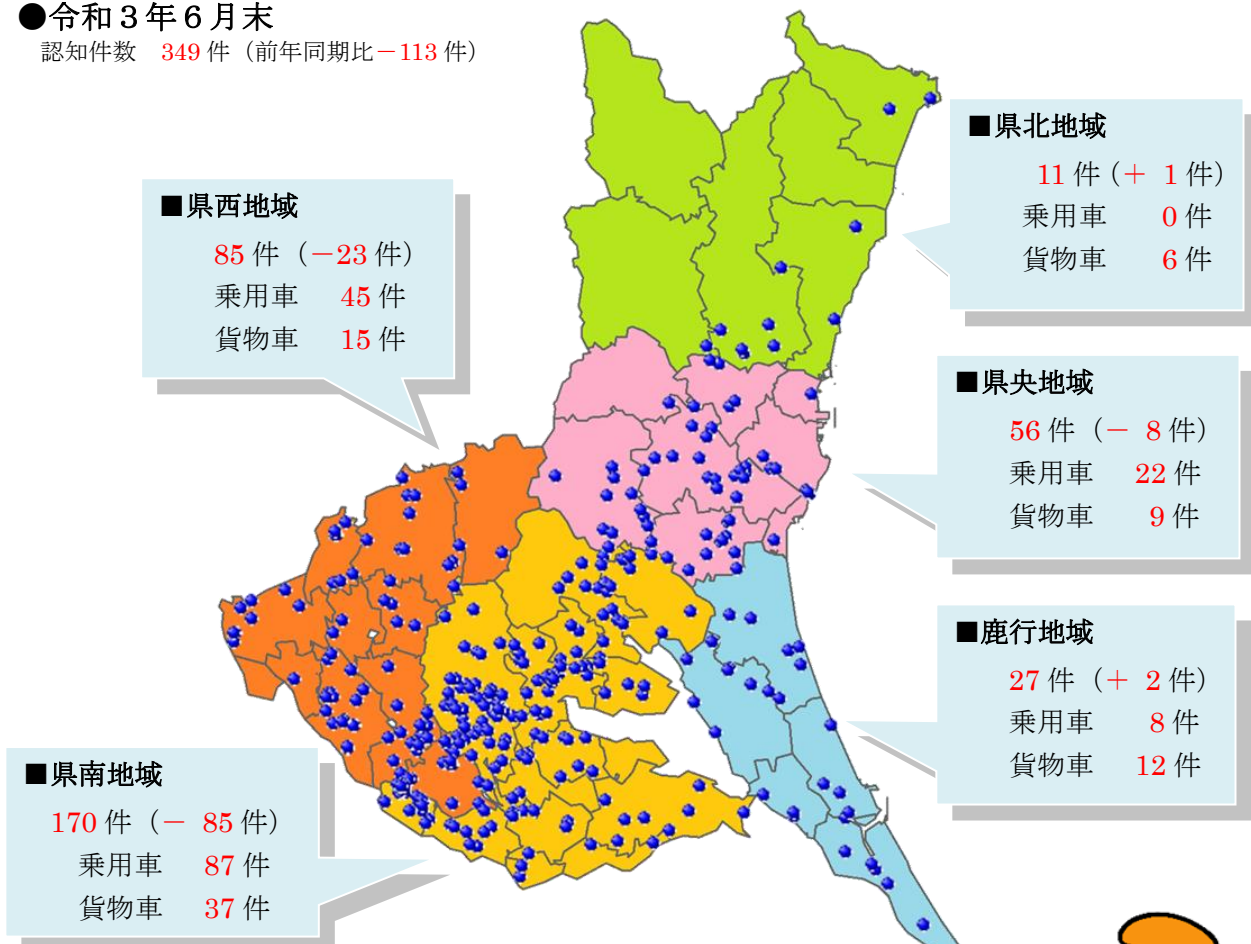

いばらき防犯ファイル R3 No.33

令和3年6月末の自動車盗難事件認知状況 認知件数 349 件(前年比 -113 件)

● 全国順位

● 車種別発生状況 (既遂 318 件の内訳)

● キーの状態

【被害が多い自動車】

- ・乗用車：プリウス、ランドクルーザー、レクサスRX、ヴェゼル、ヴェルファイア、S2000、レクサスLX 等
 - ・貨物車：ハイエース、フォワード、エルフ、レンジャー、キャンター、スーパーグレート、コンドル 等
 - ・トラクター、油圧ショベル、フォークリフトなどの特殊車両の被害も目立っています。
- ※被害車両の約9割が車内にキーが無い状態(施錠中含む。)で被害に遭っています。

**ドアロックだけでは愛車を守れません！
万全な防犯対策で被害を未然に防ぎましょう！**

いばらき防犯ファイル R3 No.34

自動車盗地域別認知状況

●令和3年6月末
認知件数 349件 (前年同期比-113件)

【多発市町村】

地域	市町村	認知件数	乗用車	貨物車
県南	つくば市	55件	37件	8件
県央	水戸市	21件	12件	3件
県南	土浦市	20件	8件	6件
県西	坂東市	20件	10件	2件
県南	守谷市	16件	13件	3件
県南	石岡市	15件	5件	4件