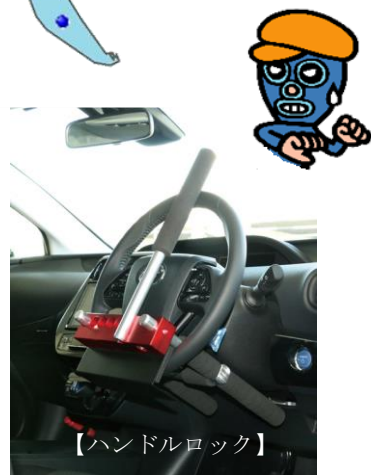

いばらき防犯ファイル R3 No.33

令和3年6月末の自動車盗難事件認知状況 認知件数 349 件(前年比 -113 件)

● 全国順位

● 車種別発生状況 (既遂 318 件の内訳)

● キーの状態

【被害が多い自動車】

- ・乗用車：プリウス、ランドクルーザー、レクサスRX、ヴェゼル、ヴェルファイア、S2000、レクサスLX 等
 - ・貨物車：ハイエース、フォワード、エルフ、レンジャー、キャンター、スーパーグレート、コンドル 等
 - ・トラクター、油圧ショベル、フォークリフトなどの特殊車両の被害も目立っています。
- ※被害車両の約9割が車内にキーが無い状態(施錠中含む。)で被害に遭っています。

防犯メモ

- ☆ 保管場所に、防犯カメラや音や光を発する盗難防止装置等を設置しましょう。
- ☆ 駐車場に扉が有る場合は、夜間は、必ず扉を閉め鍵をかけましょう。
※南京錠が破壊される事案も発生しています。頑丈な鍵を複数使用するなどの対策を行きましょう。
- ☆ 車両への盗難防止装置（警報器・バー式ハンドルロック等）の設置や、GPS 装置等、複数の防犯対策を行きましょう。

※イモビライザ搭載車も多数被害に遭っています。

**ドアロックだけでは愛車を守れません！
万全な防犯対策で被害を未然に防ぎましょう！**

いばらき防犯ファイル R3 No.34

自動車盗地域別認知状況

●令和3年6月末
認知件数 349件 (前年同期比-113件)

【多発市町村】

地域	市町村	認知件数	乗用車	貨物車
県南	つくば市	55件	37件	8件
県央	水戸市	21件	12件	3件
県南	土浦市	20件	8件	6件
県西	坂東市	20件	10件	2件
県南	守谷市	16件	13件	3件
県南	石岡市	15件	5件	4件