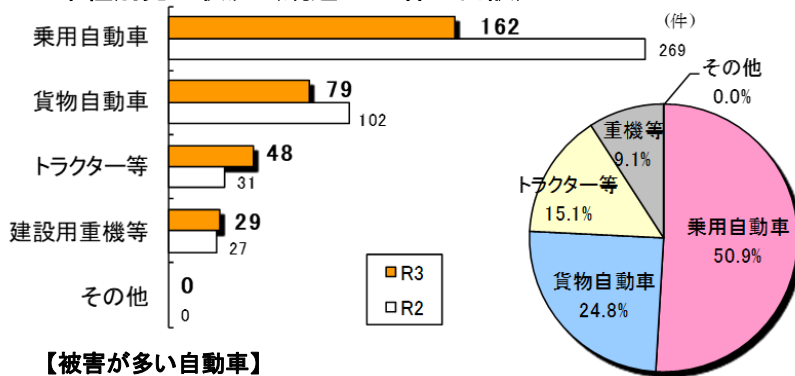

いばらき防犯ファイル R3 No.33

令和3年6月末の自動車盗難事件認知状況 認知件数 349 件(前年比 -113 件)

● 全国順位

● 車種別発生状況 (既遂 318 件の内訳)

● キーの状態

【被害が多い自動車】

- ・乗用車：プリウス、ランドクルーザー、レクサスRX、ヴェゼル、ヴェルファイア、S2000、レクサスLX 等
 - ・貨物車：ハイエース、フォワード、エルフ、レンジャー、キャンター、スーパーグレート、コンドル 等
 - ・トラクター、油圧ショベル、フォークリフトなどの特殊車両の被害も目立っています。
- ※被害車両の約9割が車内にキーが無い状態(施錠中含む。)で被害に遭っています。

**ドアロックだけでは愛車を守れません！
万全な防犯対策で被害を未然に防ぎましょう！**

いばらき防犯ファイル R3 No.34

自動車盗地域別認知状況

●令和3年6月末
認知件数 349件 (前年同期比-113件)

【多発市町村】

地域	市町村	認知件数	乗用車	貨物車
県南	つくば市	55件	37件	8件
県央	水戸市	21件	12件	3件
県南	土浦市	20件	8件	6件
県西	坂東市	20件	10件	2件
県南	守谷市	16件	13件	3件
県南	石岡市	15件	5件	4件